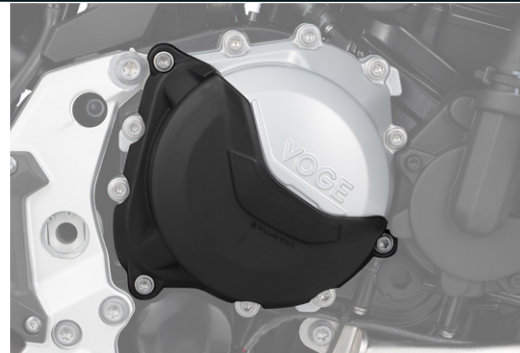

Rialzo per manubrio ERGO, +20 mm, argento

#80200-001

Staffa di rinforzo per paracilindri motore originali, kit
Inox acciaio

#80210-000

Protezione motore EXTREME
Nero #80220-002

Cover di protezione della pompa dell'acqua
Nero #80241-002

Tamponi protezione asse DOUBLESHOCK, anteriore #80250-002
Tamponi protezione asse DOUBLESHOCK, posteriore #80251-002

Protezione faro
Nero #80260-002

Set di cover protezione motore per frizione e alternatore, nero
#80240-002

Cupolino MARATHON
Trasparente #80150-000
Grigio fumè #80150-002

Copertura ruota posteriore
Nero #80371-002

Staffa di protezione per le maniglie
Nero #80386-002

Rialzo della superficie di appoggio del Cavallo letto laterale, nero
#80395-002