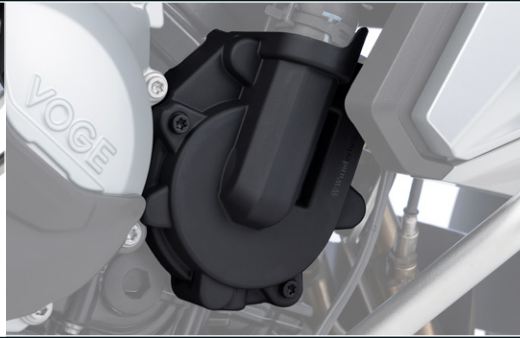

Rialzo per manubrio ERGO, +20 mm, argento

#80200-001

Staffa di rinforzo per paracilindri motore originali, kit
Inox acciaio

#80210-000

Protezione motore EXTREME
Nero #80220-002

Cover di protezione della pompa dell'acqua
Nero #80241-002