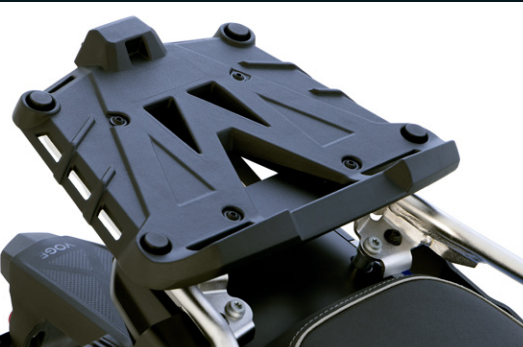

Portabauletto X-Rack

Nero #80602-002