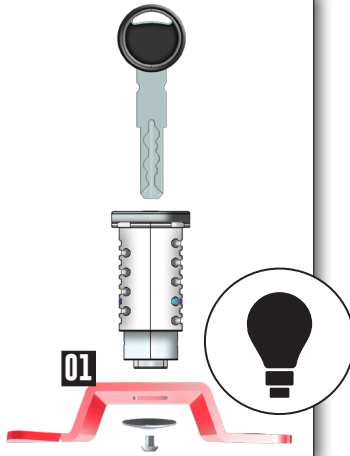

CODIERPLAN

Code plan | Plan du code | Plan de código | Piano di codice

MONTAGE AM DECKEL Mounting on cover Montage sur le couvercle

SCHLOß CODIERHILFE Lock coding assistance Aide au codage des serrures

Das Schließblech in dieser Position **01**, fixiert lediglich das Schloß während der Schlüssel-Codierung.

The strike plate in this position **01** only sets the locking during key coding.
Dans cette position **01**, la gâche ne fixe la serrure que pendant le codage de la clé.