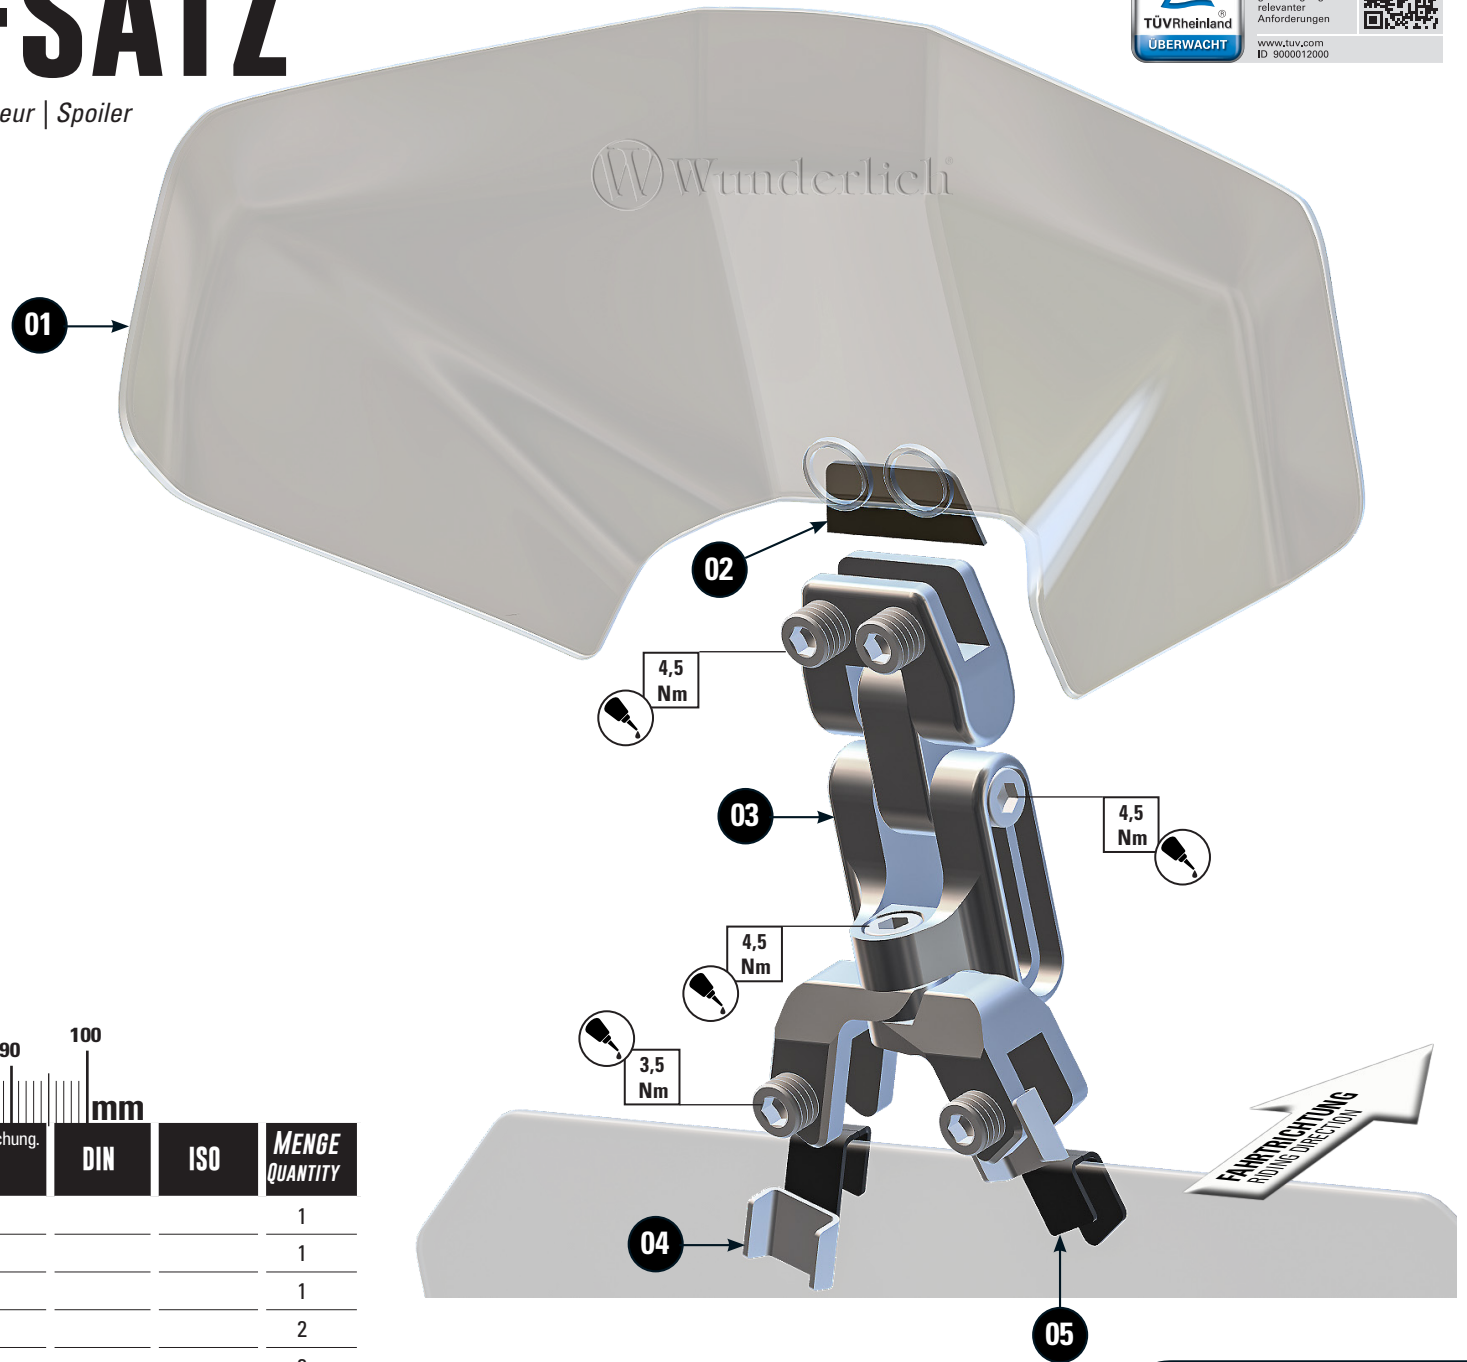

SPOILERAUFSATZ

Windshield extension | Pieza adicional para deflector | Déflecteur | Spoiler

LEGENDE/KEY/FILE LÉGENDE

- Anbau Tipp**
Fitting tip
Astuce de montage
- Achtung**
Attention
Attention
- Vergößerung**
Magnification
Grossissement
- Montagepaste**
Fitting lubricant
Lubrifiant de montage
- Schraube**
Screw
Vis
- Schraubensicherung**
Thread locking fluid
Freintilets
- Drehmoment**
Torque
Torque
- Reiniger**
Cleaner
Nettoyant

#	BEZEICHNUNG / DESCRIPTION	DE / EN / FR	DIN	ISO	MENGE / QUANTITY
1	Spoiler / Spoiler	Die Farben der Abbildungen dienen nur der Veranschaulichung. The colors are for illustrating purposes only. Les couleurs utilisées sont à titre indicatif seulement.			1
2	Klemmgummi Spoiler / Clamp rubber spoiler				1
3	Grundhalter vormontiert / Base bracket preassembled				1
4	VA-Blech / VA sheet metal				2
5	Klemmgummis Verkleidungsscheibe / Clamp rubbers windshield				2

01

02

02