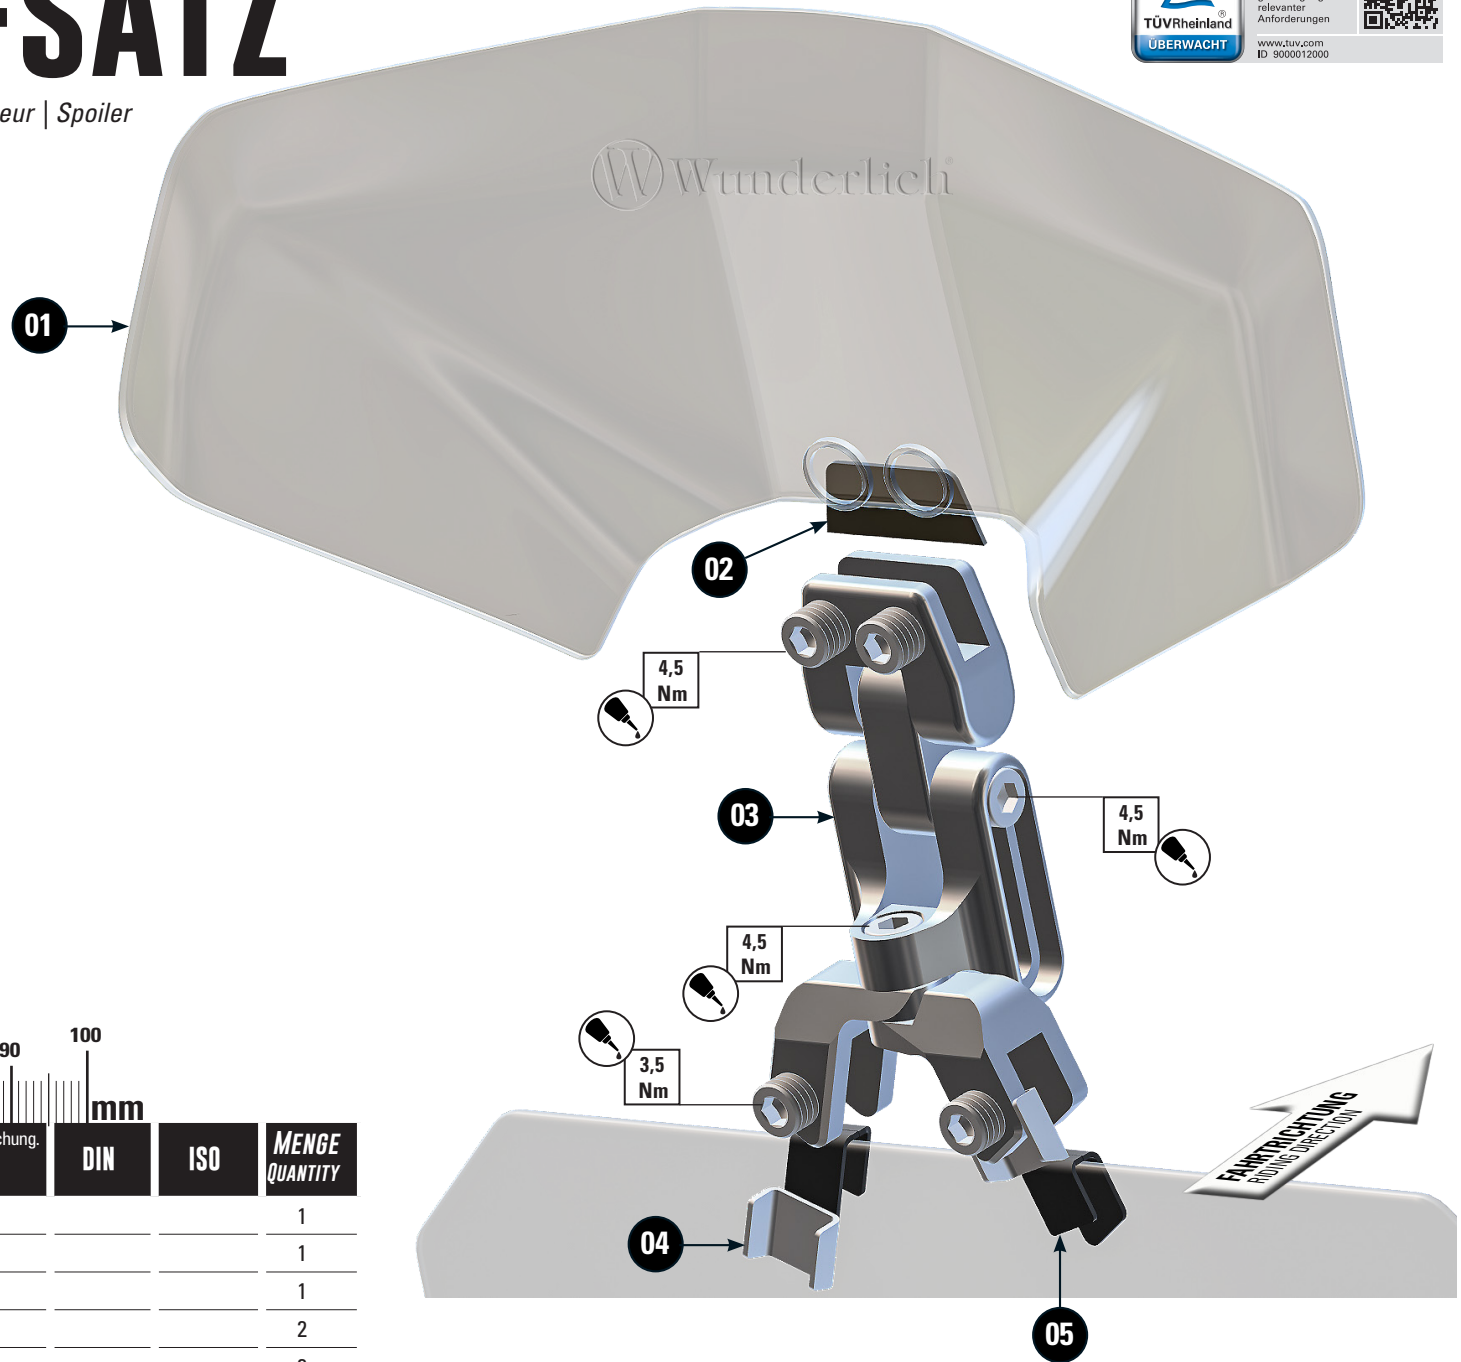

SPOILERAUFSATZ

Windshield extension | Pieza adicional para deflector | Déflecteur | Spoiler

LEGENDE/KEY/FILE LÉGENDE

- Anbau Tipp**
Fitting tip
Astuce de montage
- Achtung**
Attention
Attention
- Vergrößerung**
Magnification
Grossissement
- Montagepaste**
Fitting lubricant
Lubrifiant de montage
- Schraube**
Screw
Vis
- Schraubensicherung**
Thread locking fluid
Freintilets
- Drehmoment**
Torque
Torque
- Reiniger**
Cleaner
Nettoyant

#	BEZEICHNUNG / DESCRIPTION	DE / EN / FR	DIN	ISO	MENGE / QUANTITY
1	Spoiler / Spoiler	Die Farben der Abbildungen dienen nur der Veranschaulichung. The colors are for illustrating purposes only. Les couleurs utilisées sont à titre indicatif seulement.			1
2	Klemmgummi Spoiler / Clamp rubber spoiler				1
3	Grundhalter vormontiert / Base bracket preassembled				1
4	VA-Blech / VA sheet metal				2
5	Klemmgummis Verkleidungsscheibe / Clamp rubbers windshield				2

01

02