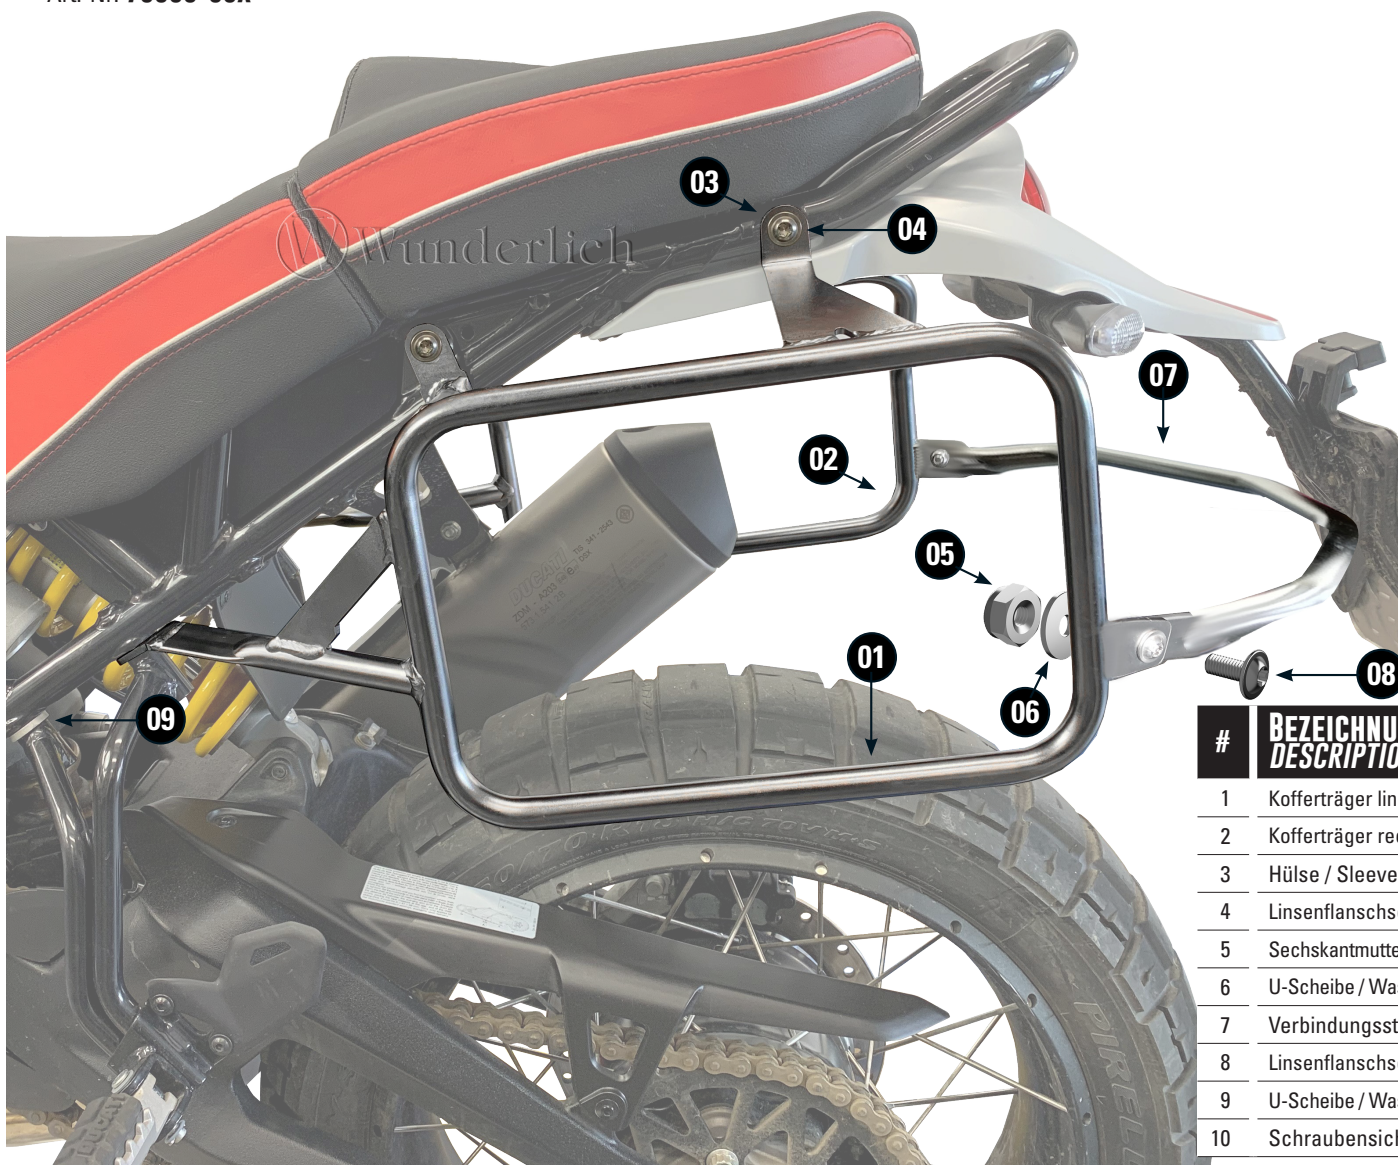

# KOFFERTRÄGER EXTREME

Case carrier Extreme | Portamaletas Extreme | Porte-bagages Extreme | Supporto per valigie Extreme

Art.-Nr: 70600-00X

## LEGENDE/KEY/FILE LÉGENDE

**Anbau Tipp**  
Fitting tip  
Astuce de montage

**Achtung**  
Attention  
Attention

**Vergrößerung**  
Magnification  
Grossissement

**Montagepaste**  
Fitting lubricant  
Lubrifiant de montage

**Schraube**  
Screw  
Vis

**Schraubensicherung**  
Thread locking fluid  
Freinfilets

**Drehmoment**  
Torque  
Torque

**Reiniger**  
Cleaner  
Nettoyant

#	BEZEICHNUNG / DESCRIPTION	DE EN FR	DIN	ISO	MENGE QUANTITY
1	Kofferträger links / Carrier left side				1
2	Kofferträger rechts / Carrier right side				1
3	Hülse / Sleeve ØD 16,0 - Ød 9,0 - h 9,0mm				4
4	Linsenflanschschraube / Lens head screw M8 x 25		7381A2	7381A2	4
5	Sechskantmutter / Hexagon nut		985A2	10511	2
6	U-Scheibe / Washer M8		125	7090	2
7	Verbindungsstrebe / Compound strut				1
8	Linsenflanschschraube / Lens head screw M8 x 20		7381A2	7381A2	2
9	U-Scheibe / Washer M8		522		2
10	Schraubensicherung / Thread locking fluid				1