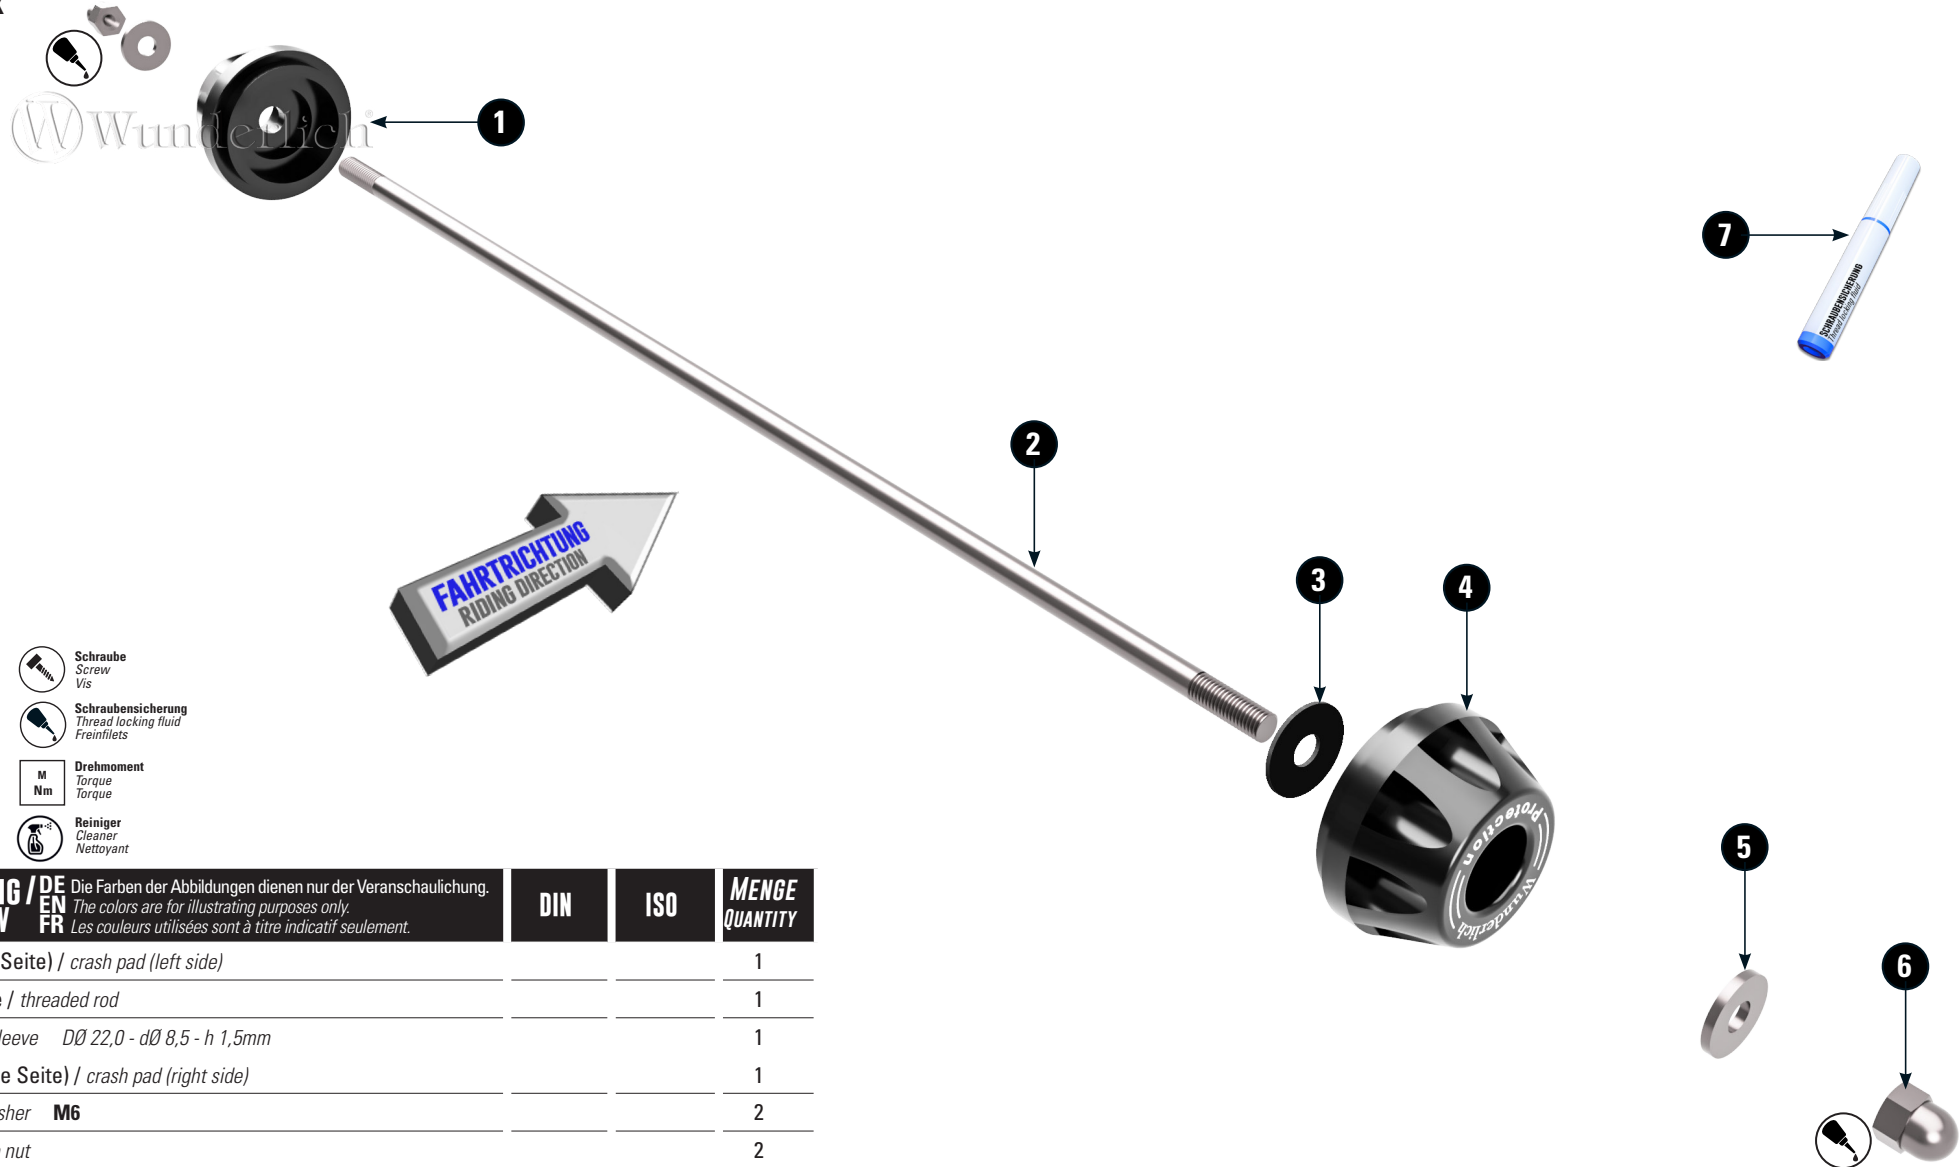

# ACHSSCHUTZPAD

axle protection pad | almohadilla de protección del eje | tampon de protection de l'axe | cuscinetto di protezione dell'asse

Art.-Nr: 90251-00X

## LEGENDE/KEY/FILE LÉGENDE

-  **Anbau Tipp**  
Fitting tip  
Astuce de montage
-  **Achtung**  
Attention  
Attention
-  **Vergößerung**  
Magnification  
Grossissement
-  **Montagepaste**  
Fitting lubricant  
Lubrifiant de montage
-  **Schraube**  
Screw  
Vis
-  **Schraubensicherung**  
Thread locking fluid  
Freinflets
-  **Drehmoment**  
Torque  
Torque
-  **Reiniger**  
Cleaner  
Nettoyant

#	BEZEICHNUNG / DESCRIPTION DE / EN / FR	DIN	ISO	MENGE / QUANTITY
1	Sturzpad (linke Seite) / crash pad (left side)			1
2	Gewindestange / threaded rod			1
3	VA Hülse / VA Sleeve DØ 22,0 - dØ 8,5 - h 1,5mm			1
4	Sturzpad (rechte Seite) / crash pad (right side)			1
5	U-Scheibe / washer <b>M6</b>			2
6	Hutmutter / cap nut			2
7	Schraubensicherung / thread locking fluid			1