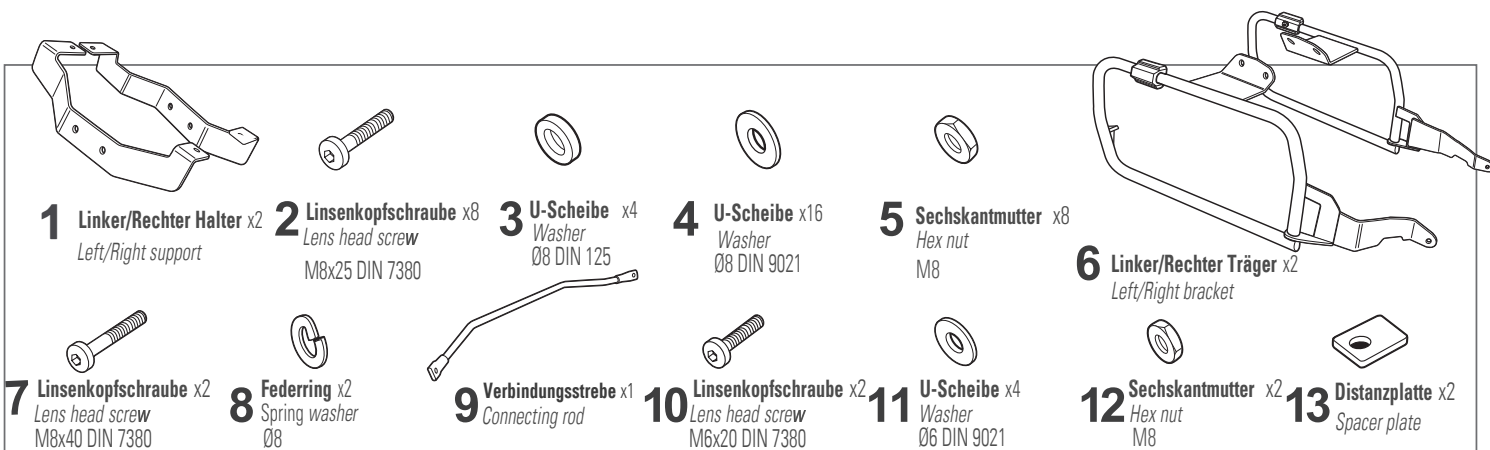

KOFFERTRÄGER X RACK

Luggage rack X rack | Porte-bagages X rack | Portaequipajes X rack | Portapacchi X rack

Art.Nr: 80600-002

WARNING!

- GB** Do not fully tighten the screws until it is ensured that the KIT is correctly attached and aligned. Check tightness every 4 months.
- E** No apretar los tornillos del todo hasta asegurarse que el KIT está correctamente colocado y alineado. Repasar apriete cada 4 meses.
- D** Ziehen Sie die Schrauben nicht ganz fest, bevor Sie sich nicht vergewissert haben, dass der Bausatz korrekt eingestellt und ausgerichtet ist. Alle 4 Monate Drehmoment überprüfen.
- I** Non stringere del tutto le viti fin tanto non si è sicuri che il kit è collocato correttamente e allineato. Controllare il serraggio delle viti ogni 4 mesi.
- F** Ne pas serrer les vis avant d'être sûr que le KIT soit correctement positionné et ajusté. Vérifier le serrage des vis tous les 4 mois.