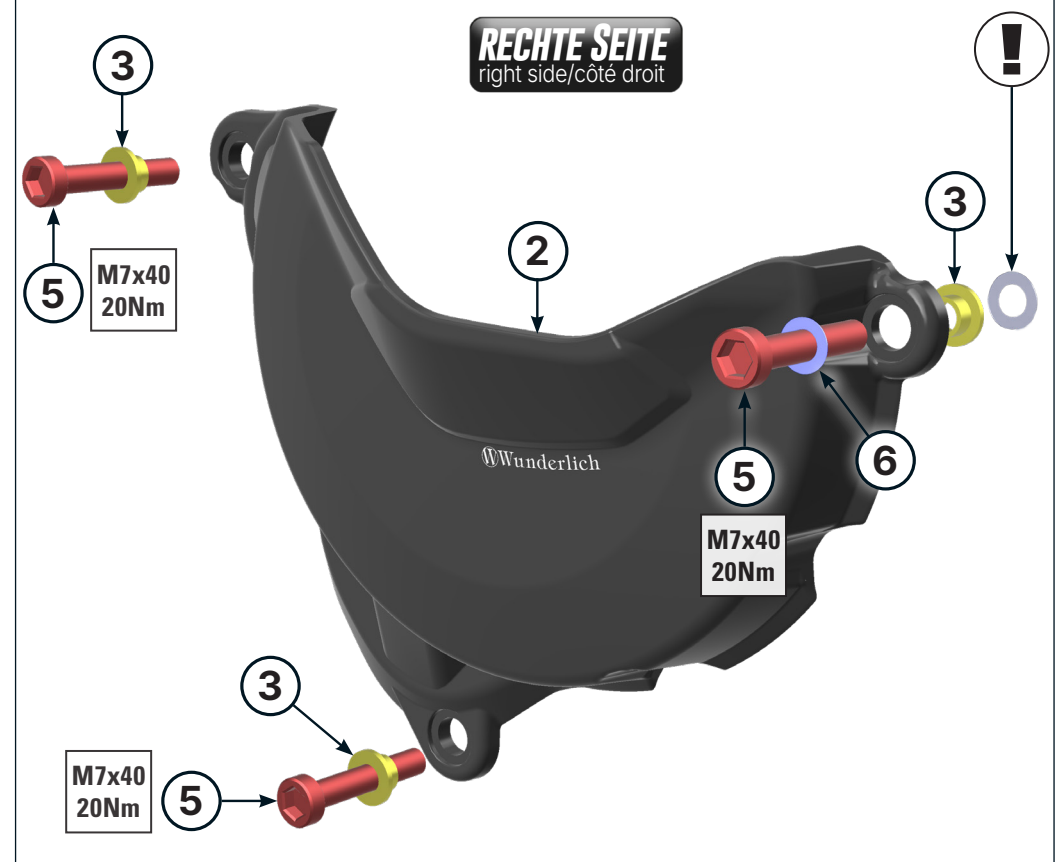

#80240-002

Wasserpumpenschutz

LINKE SEITE
 left side / côté gauche

RECHTE SEITE
 right side / côté droit

#	Bauteil	Menge
1	Motorschutzcover links <small>Die Farben der Abbildungen dienen nur der Veranschaulichung.</small>	1
2	Motorschutzcover rechts	1
3	Stufenhülse	6
4	Zylinderkopfschraube	M7x35 3
5	Zylinderkopfschraube	M7x40 3
6	Dichtring	1

Legende

- Anbau Tipp
- Schraube
- Achtung
- Schraubensicherung
- Vergrößerung
- Drehmoment
- Reiniger
- Montagepaste

Die originale Dichtung wird weiterverwendet.

Motordeckel vor der Montage, danach in regelmäßigen Abständen gründlich reinigen.