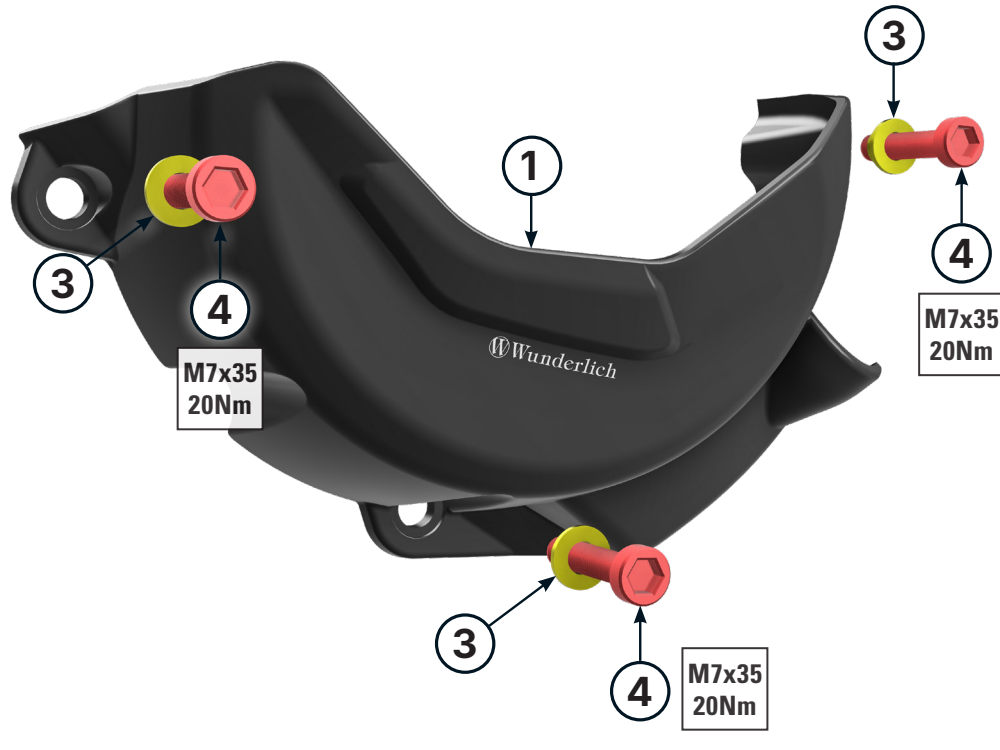

#80240-002

Wasserpumpenschutz

LINKE SEITE
 left side / côté gauche

RECHTE SEITE
 right side / côté droit

#	Bauteil	Menge
1	Motorschutzcover links <small>Die Farben der Abbildungen dienen nur der Veranschaulichung.</small>	1
2	Motorschutzcover rechts	1
3	Stufenhülse	6
4	Zylinderkopfschraube	M7x35 3
5	Zylinderkopfschraube	M7x40 3
6	Dichtring	1

Legende

- Anbau Tipp
- Schraube
- Achtung
- Schraubensicherung
- Vergrößerung
- Drehmoment
- Reiniger
- Montagepaste

Die originale Dichtung wird weiterverwendet.

Motordeckel vor der Montage, danach in regelmäßigen Abständen gründlich reinigen.