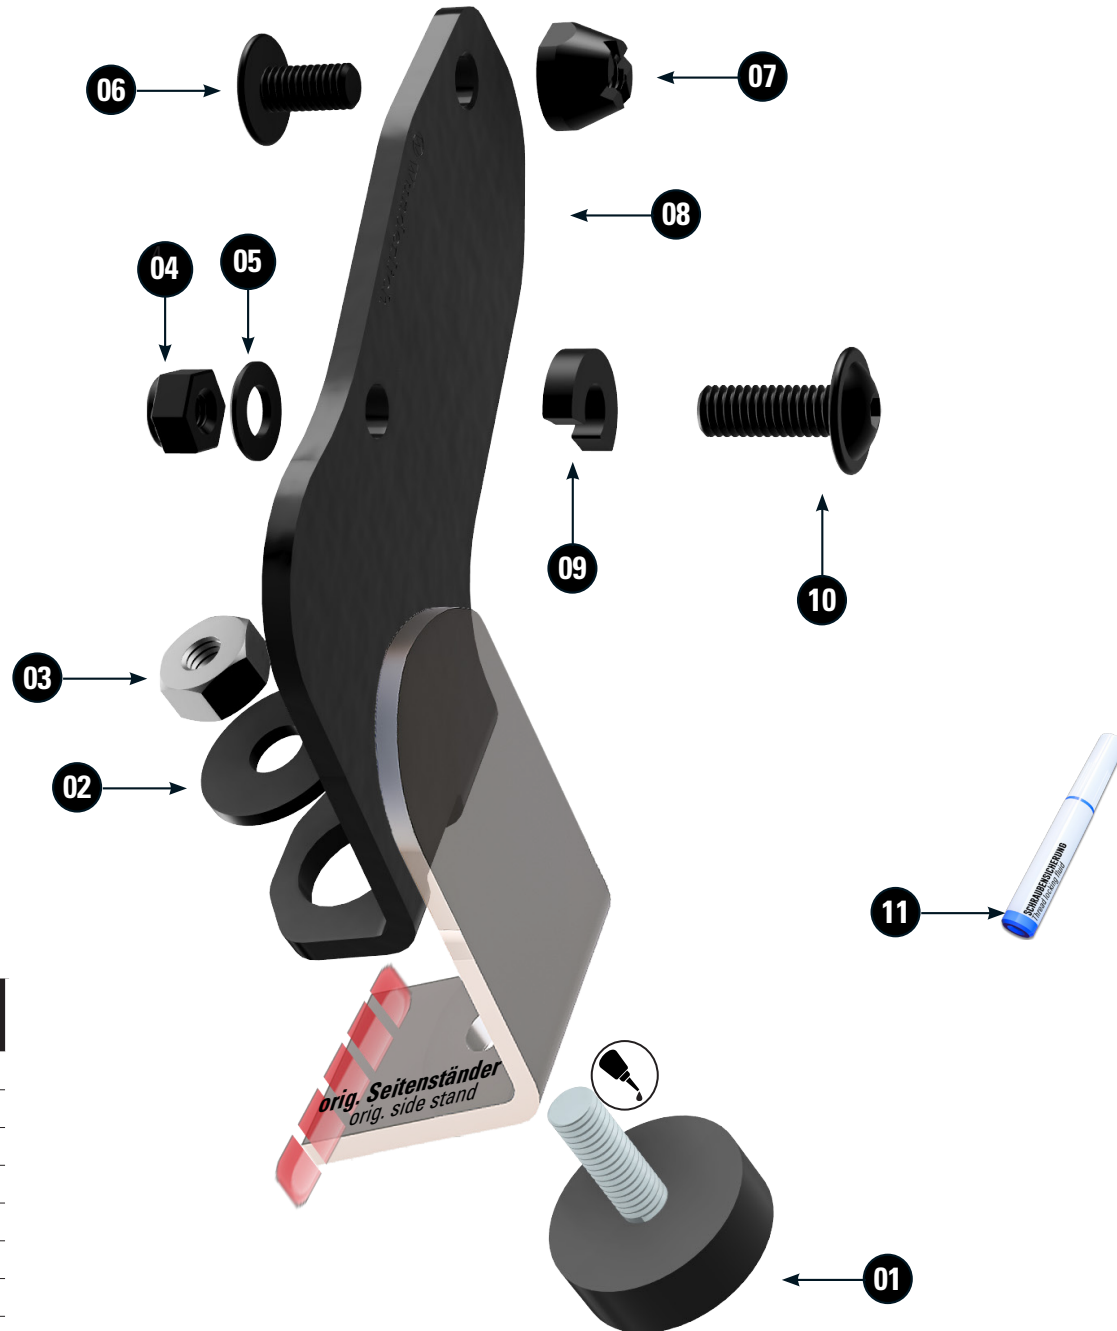

# AUSKLAPPHILFE

Fold-out aid | Aide dépliable | Ayuda plegable | Aiuto pieghevole

Art.-Nr: 90390-002

## LEGENDE/KEY/FILE LÉGENDE

-  **Anbau Tipp**  
Fitting tip  
Astuce de montage
-  **Achtung**  
Attention  
Attention
-  **Vergrößerung**  
Magnification  
Grossissement
-  **Montagepaste**  
Fitting lubricant  
Lubrifiant de montage
-  **Schraube**  
Screw  
Vis
-  **Schraubensicherung**  
Thread locking fluid  
Freinfilets
-  **Drehmoment**  
Torque  
Torque
-  **Reiniger**  
Cleaner  
Nettoyant

#	BEZEICHNUNG / DESCRIPTION	DE EN FR	Die Farben der Abbildungen dienen nur der Veranschaulichung. The colors are for illustrating purposes only. Les couleurs utilisées sont à titre indicatif seulement.	DIN	ISO	MENGE QUANTITY
1	Silentblock / Silent block	M6				1
2	U-Scheibe / Washer	M6		125SA2		1
3	Sechskantmutter / Hexagon nut	M6		934A2		1
4	Sechskantmutter / Hexagon nut	M5		934SA2		1
5	U-Scheibe / Washer	M5		125SA2		1
6	Linsenflanschschraube / Lens head screw	M5 x 10 Torx		7381SA2		1
7	Spike / Spike					1
8	Blech Ausklapphilfe / Bracket					1
9	Hülse / Sleeve					1
10	Linsenflanschschraube / Lens head screw	M5 x 14 Torx		7381SA2		1
11	Schraubensicherung / Thread locking fluid					1