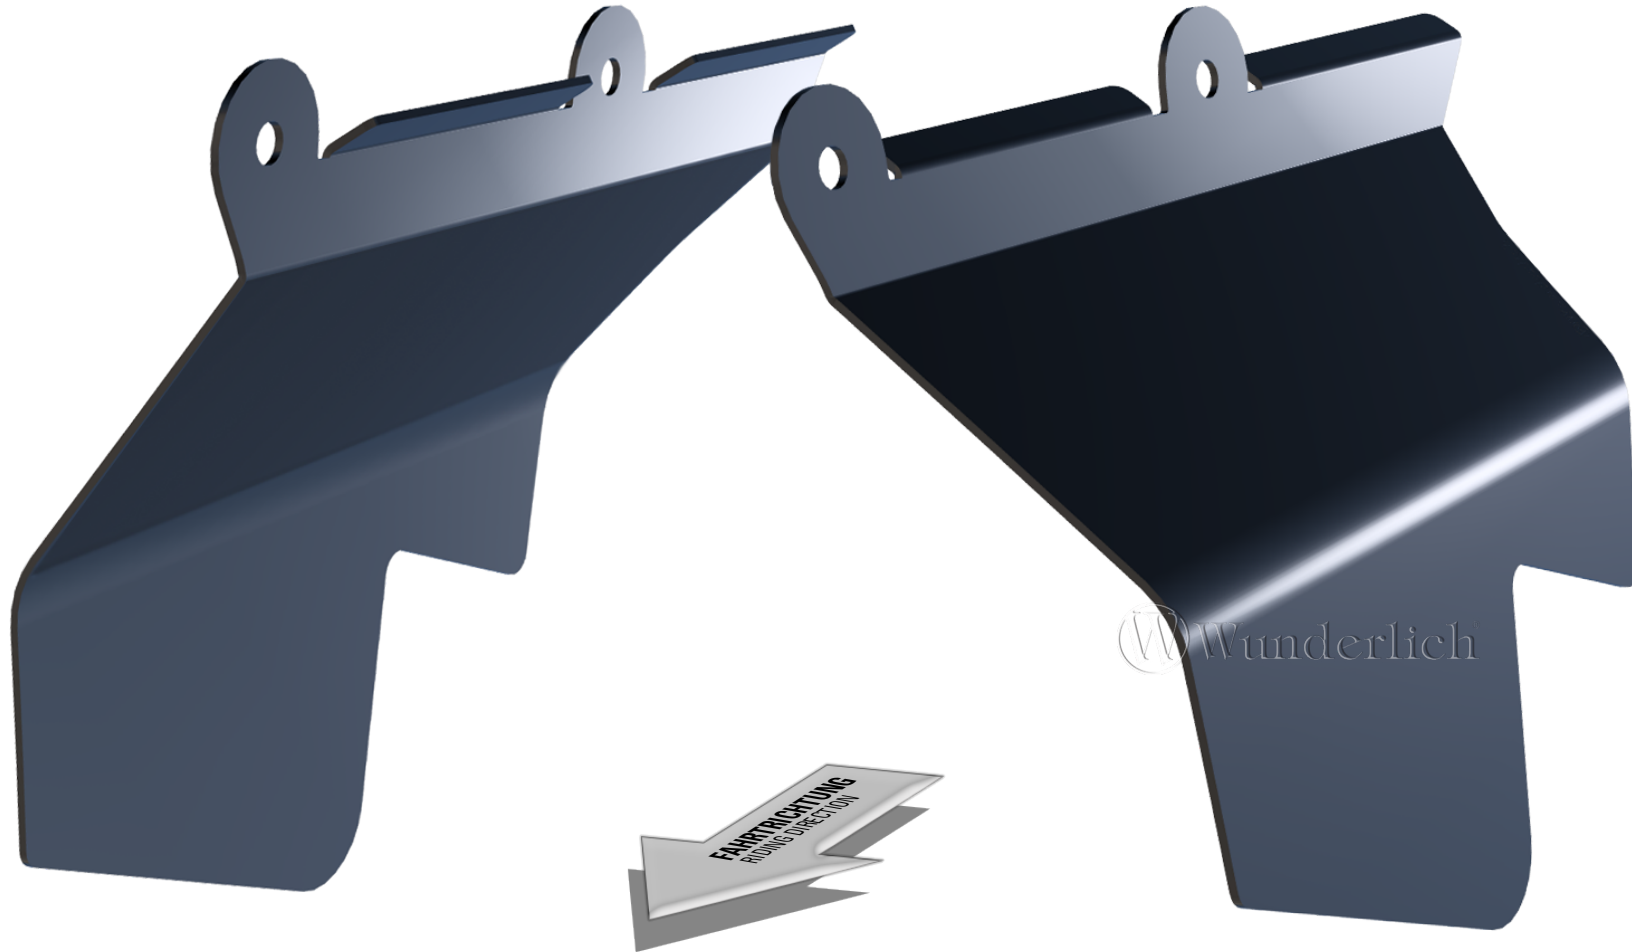

SOZIUS SPRITZSCHUTZ

Passenger seat recess cover | Couvercle de la niche du siège passager | Tapa del hueco del asiento del pasajero | Copertura dell'incavo del sedile del passeggero

Art.-Nr. **90281-002**