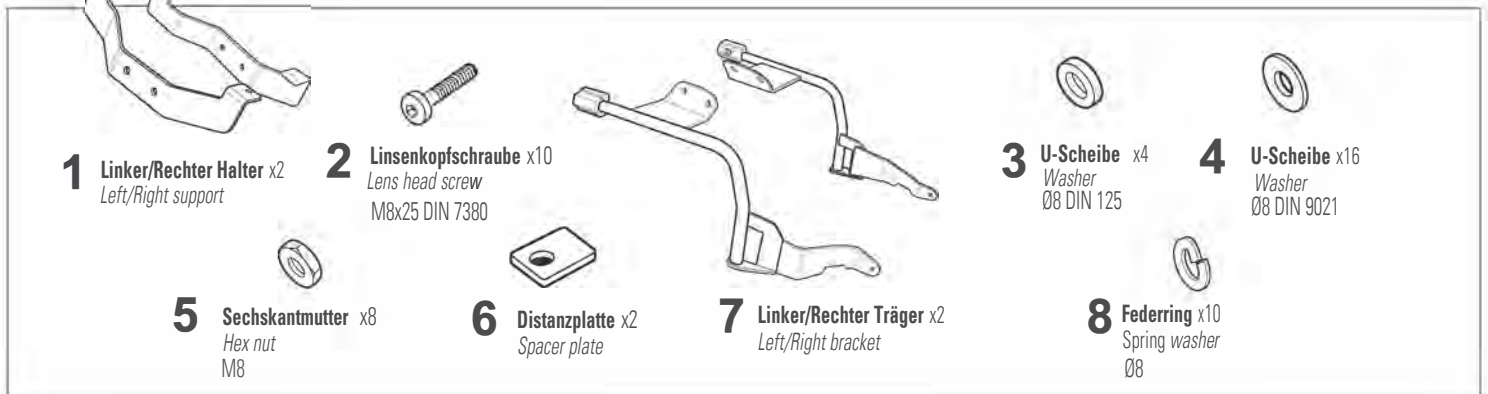

KOFFERTRÄGER X RACK

Luggage rack X rack | Porte-bagages X rack | Portaequipajes X rack | Portapacchi X rack

Art.Nr: 80601-002

WARNING!

GB Do not fully tighten the screws until it is ensured that the KIT is correctly attached and aligned. Check tightness every 4 months.

E No apretar los tornillos del todo hasta asegurarse que el KIT está correctamente colocado y alineado. Repasar apriete cada 4 meses.

D Ziehen Sie die Schrauben nicht ganz fest, bevor Sie sich nicht vergewissert haben, dass der Bausatz korrekt eingestellt und ausgerichtet ist. Alle 4 Monate Drehmoment überprüfen.