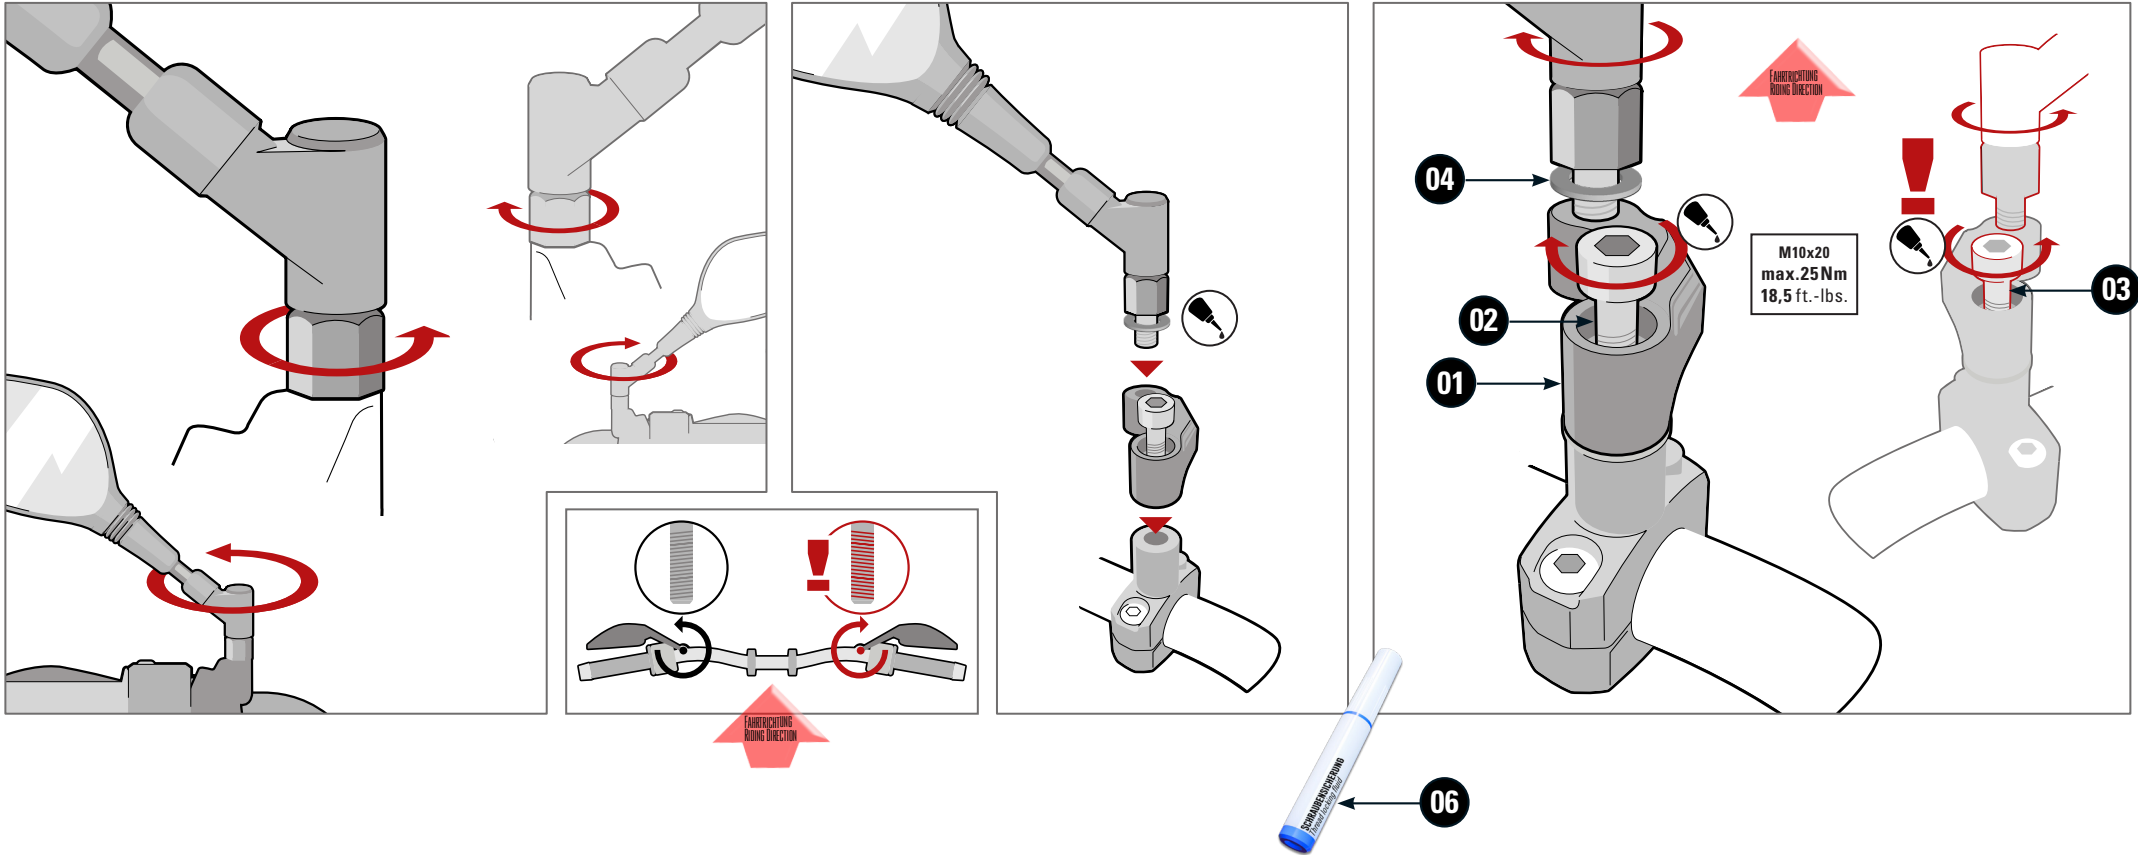

SPIEGELVERBREITERUNG

Mirror extension | Aplique para desplazamiento de espejos | Décalage de rétroviseur | Spostamento retrovisore

#	BEZEICHNUNG / DESCRIPTION	DE EN FR	Die Farben der Abbildungen dienen nur der Veranschaulichung. The colors are for illustrating purposes only. Les couleurs utilisées sont à titre indicatif seulement.	DIN	ISO	MENGE QUANTITY
1	Spiegelverbreiterung links- rechts / Mirror extension left and right side					1
2	Zylinderschraube <i>regel Gewinde</i> / Cylinder head screw <i>rule thread</i>			912Z-10-20	4762	1
3	Zylinderschraube <i>links Gewinde</i> / Cylinder head screw <i>left thread</i>			912Z-10-20-1.25-L	4762	1
4	U-Scheibe / Washer M10			125SA2	7089	2
5	Abdeckkappe / Cap M10					2
6	Schraubensicherung / Thread locking fluid					1

LEGENDE/KEY/FILE LÉGENDE

- Anbau Tipp**
Fitting tip
Astuce de montage
- Achtung**
Attention
Attention
- Vergrößerung**
Magnification
Grossissement
- Montagepaste**
Fitting lubricant
Lubrifiant de montage