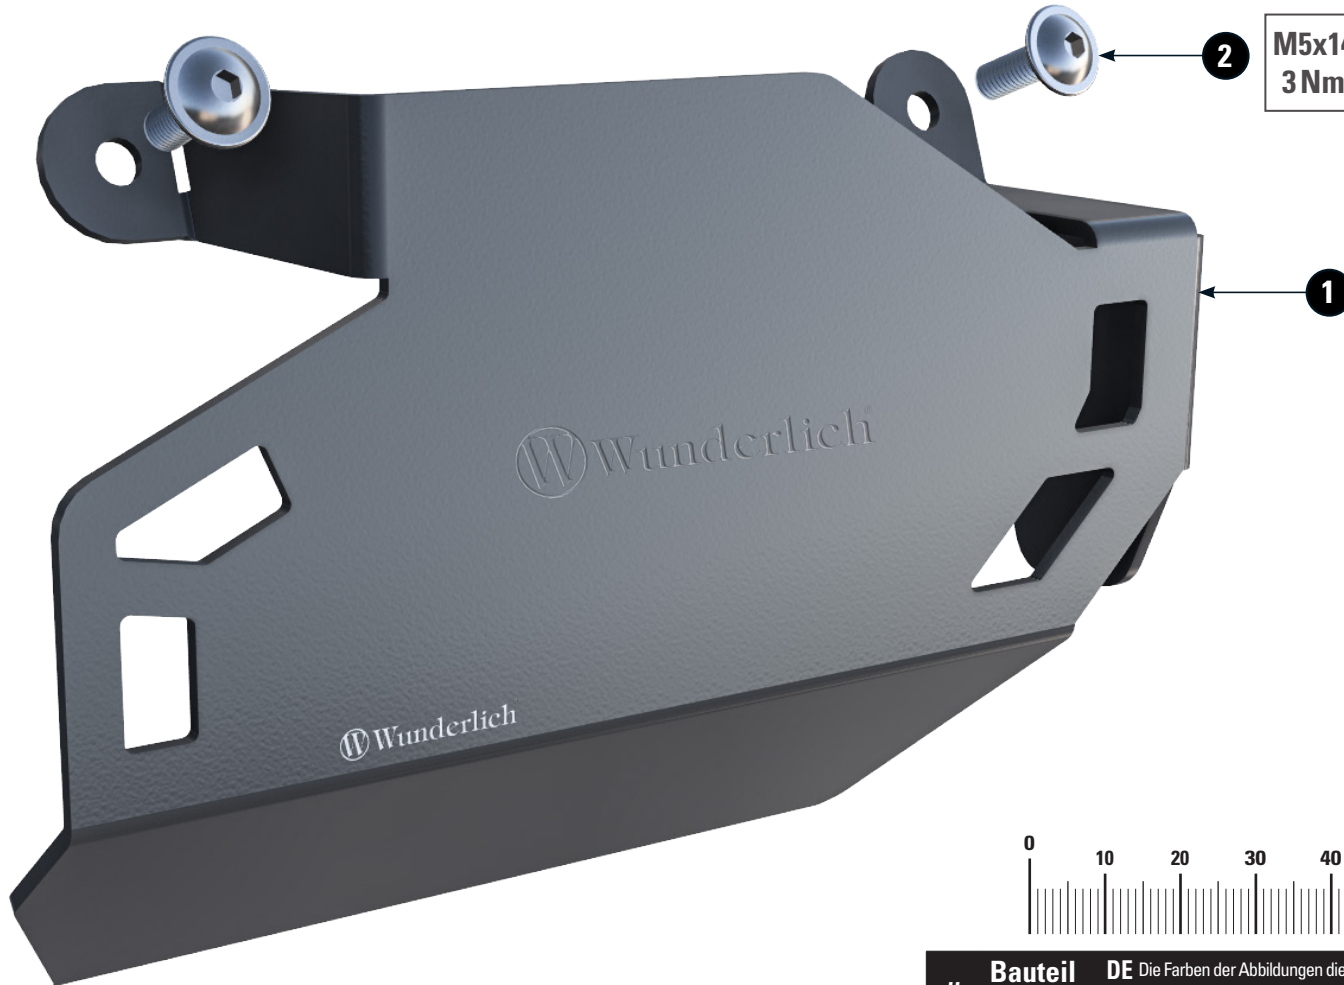

VENTILDECKELSCHUTZ

Valve cover protector | Protecteur de couvercle de soupape | Protector de tapa de válvulas | Protezione del coperchio della valvola

Art.-Nr: 70285-002

M5x14
3Nm

LEGENDE/Key/file Légende

-  **Anbau Tipp**
Fitting tip
Astuce de montage
-  **Schraube**
Screw
Vis
-  **Achtung**
Attention
Attention
-  **Schraubensicherung**
Thread locking fluid
Freinfilets
-  **Vergrößerung**
Magnification
Grossissement
-  **Drehmoment**
Torque
Torque
-  **Montagepaste**
Fitting lubricant
Lubrifiant de montage
-  **reinigen/entfetten**
Cleaner
Nettoyant

Montagebeispiel an Fahrzeug mit Standard Motorschutzplatte.

Mounting example on vehicle with standard engine protection.
Exemple de montage sur un véhicule avec protection standard du moteur.

#	Bauteil component composant	DE Die Farben der Abbildungen dienen nur der Veranschaulichung. EN The colors are for illustrating purposes only. FR Les couleurs utilisées sont à titre indicatif seulement.	DIN	ISO	Menge quantity quantité
1	Ventildeckelschutz / Valve cover protector				1
2	Linsenflanschschraube / Lens head screw	M5x14	7381	7381	2