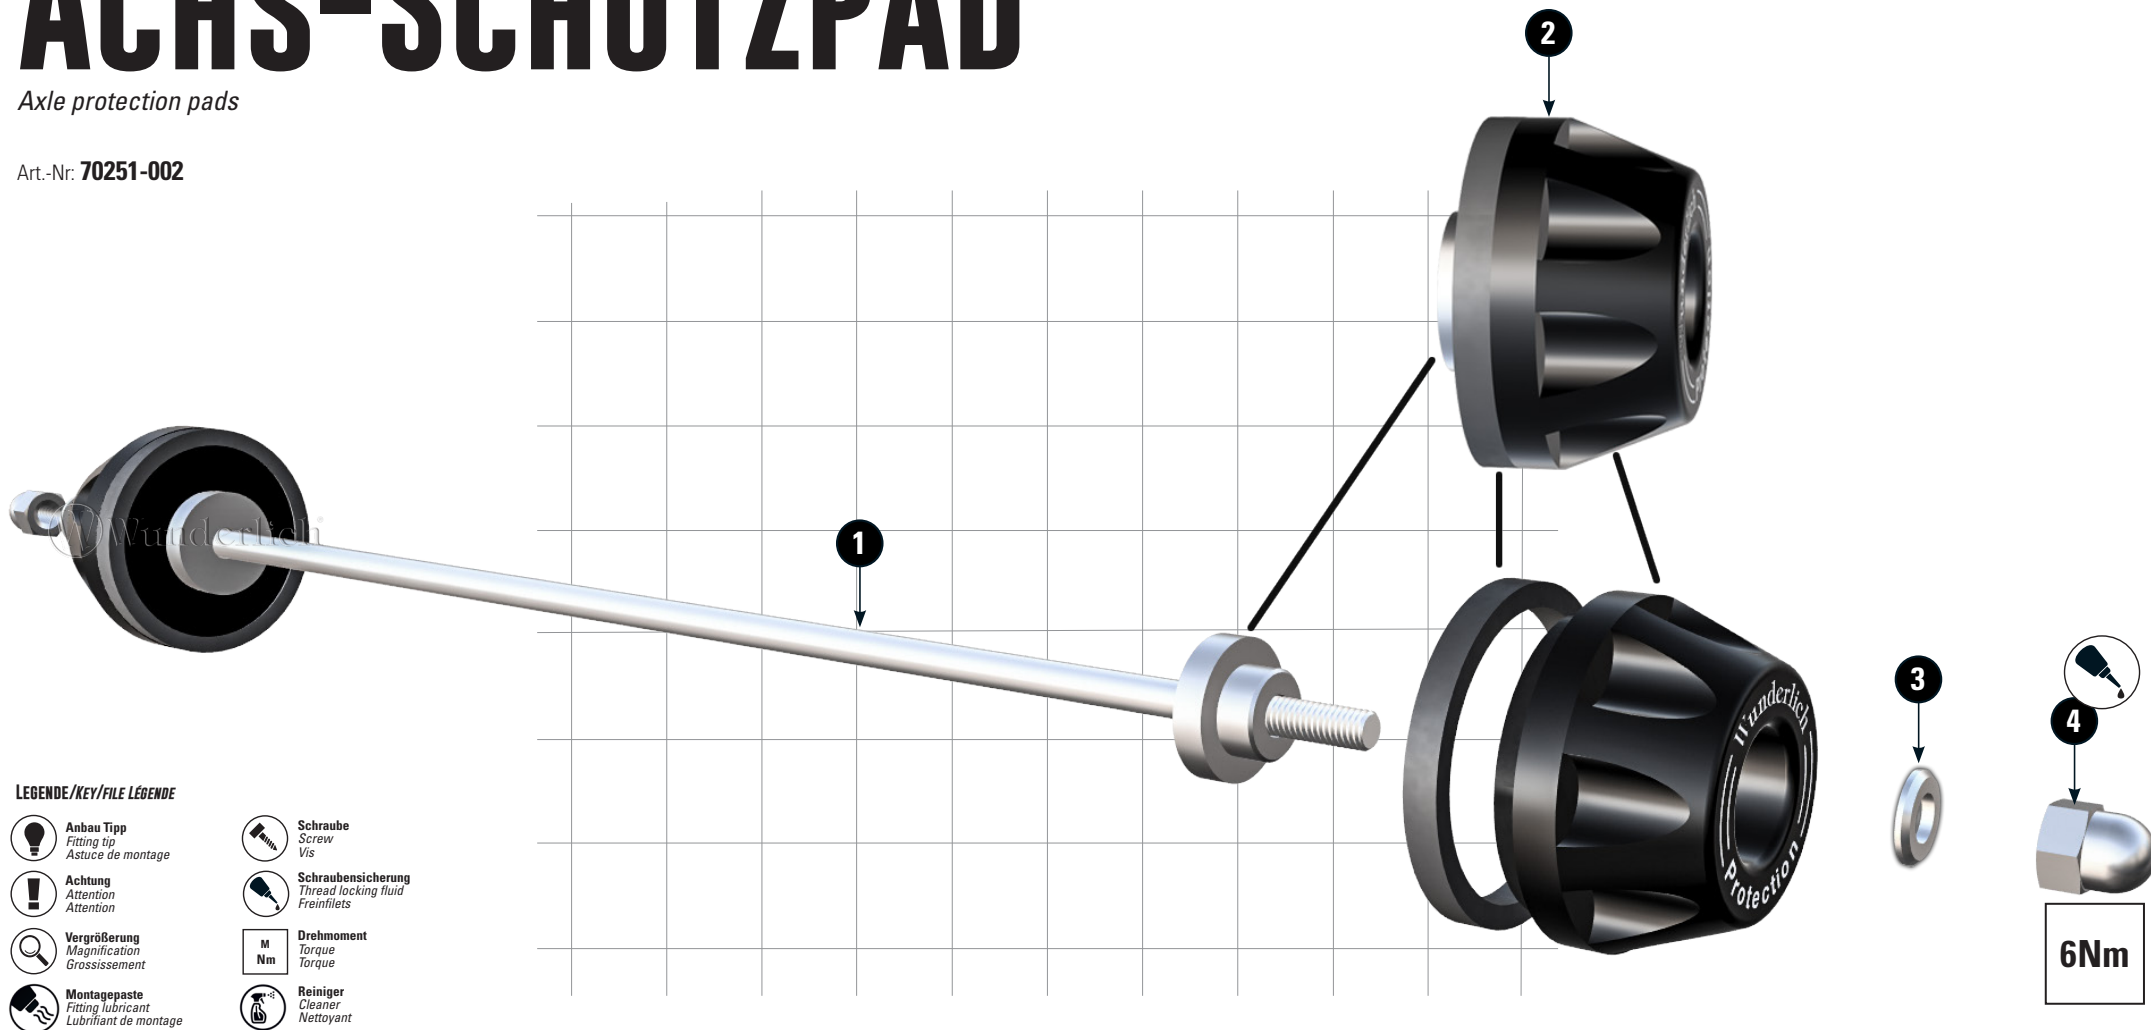

ACHS-SCHUTZPAD

Axle protection pads

Art.-Nr. 70251-002

LEGENDE/KEY/FILE LÉGENDE

-  **Anbau Tipp**
Fitting tip
Astuce de montage
-  **Achtung**
Attention
Attention
-  **Vergrößerung**
Magnification
Grossissement
-  **Montagepaste**
Fitting lubricant
Lubrifiant de montage

-  **Schraube**
Screw
Vis
-  **Schraubensicherung**
Thread locking fluid
Freinfiets
-  **Drehmoment**
Torque
Torque
-  **Reiniger**
Cleaner
Nettoyant

#	Bauteil <i>component</i> <i>composant</i>	DE Die Farben der Abbildungen dienen nur der Veranschaulichung. EN The colors are for illustrating purposes only. FR Les couleurs utilisées sont à titre indicatif seulement.	DIN	ISO	Menge <i>quantity</i> <i>quantité</i>
1	Gewindestange / Threaded rod	M6			1
2	Schutzpads linke & rechte Seite vormontiert Protection Pads Left & right Side pre-assembled				2
3	U-Scheibe / washer	M6			2
4	Hutmutter / cap nut	M6 6Nm			2
5	Schraubensicherung / Thread locking fluid				1