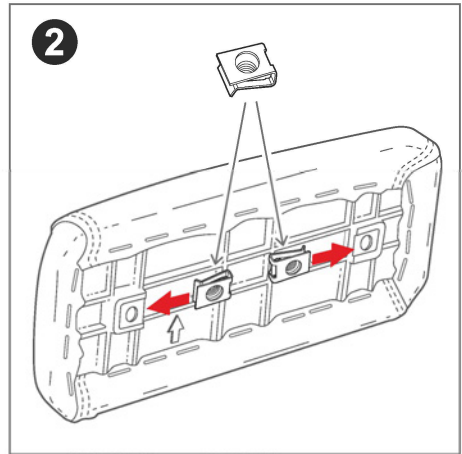

# RÜCKENPOLSTER

Back pad / Dorsale / Almohadilla de espalda / Imbottitura dorsale

Art.Nr: 30165-300

An der vorhandenen Einkerbung bohren.  
Drill at the existing notch.  
Percer à l'encoche existante.

3

1N-m