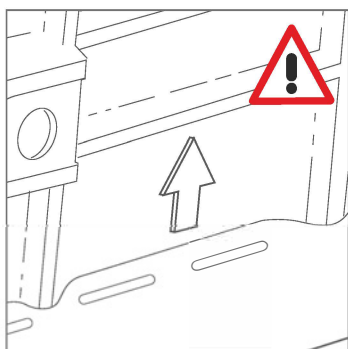

RÜCKENPOLSTER

Back pad / Dorsale / Almohadilla de espalda / Imbottitura dorsale

Art.Nr: 30165-300

An der vorhandenen Einkerbung bohren.
Drill at the existing notch.
Percer à l'encoche existante.

3

1 N·m