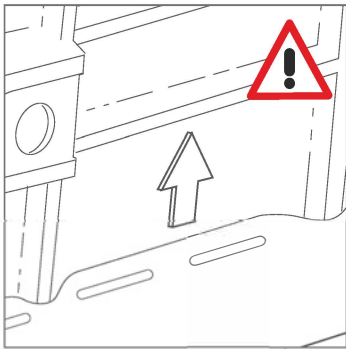

# RÜCKENPOLSTER

Back pad / Dorsale / Almohadilla de espalda / Imbottitura dorsale

Art.Nr: 30165-300

An der vorhandenen Einkerbung bohren.  
Drill at the existing notch.  
Percer à l'encoche existante.

3

1N-m