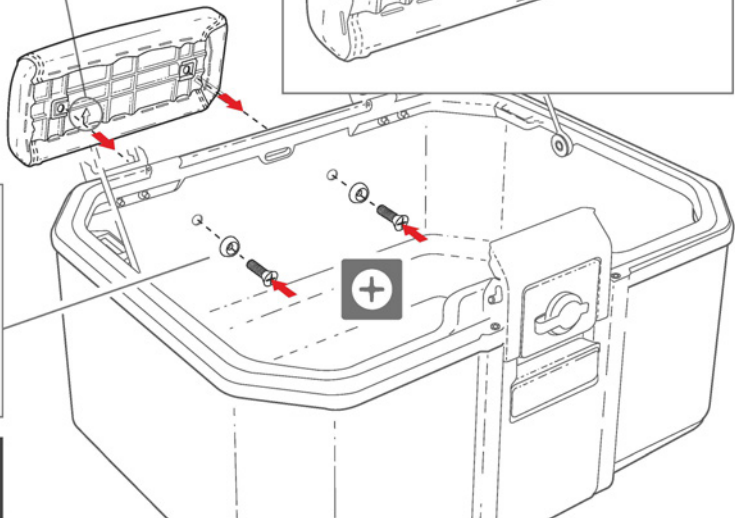

# RÜCKENPOLSTER

Back pad / Dorsale / Almohadilla de espalda / Imbottitura dorsale

Art.Nr: 30165-300

An der vorhandenen Einkerbung bohren.  
Drill at the existing notch.  
Percer à l'encoche existante.

3

1N-m