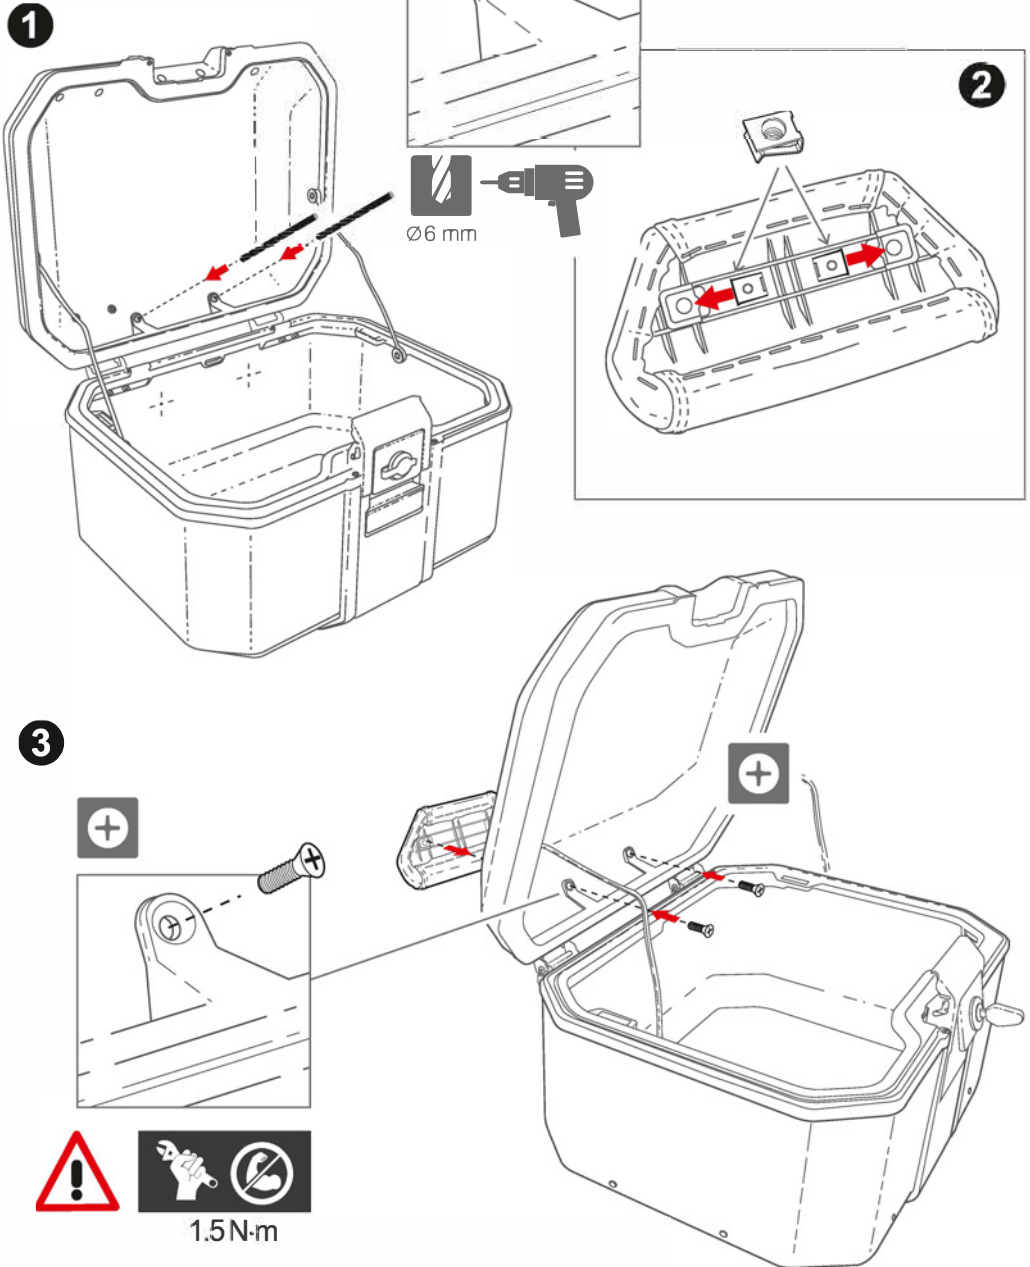

# RÜCKENPOLSTER

Back pad / Dorsale / Almohadilla de espalda / Imbottitura dorsale

Art.Nr: 30165-300

An der vorhandenen Einkerbung bohren.  
Drill at the existing notch.  
Percer à l'encoche existante.

3

1N-m