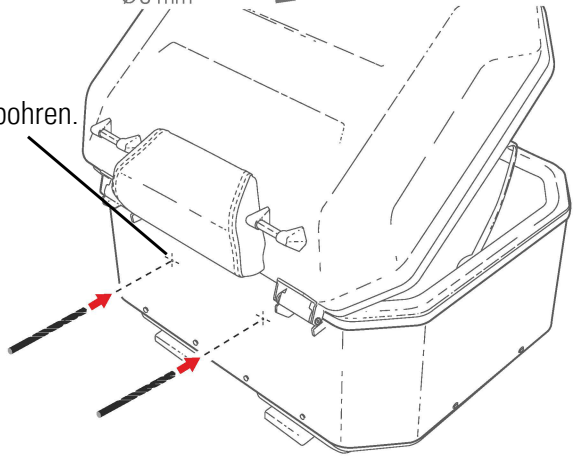

# RÜCKENPOLSTER

Back pad / Dorsale / Almohadilla de espalda / Imbottitura dorsale

Art.Nr: 30165-300

An der vorhandenen Einkerbung bohren.  
Drill at the existing notch.  
Percer à l'encoche existante.

3

1N-m