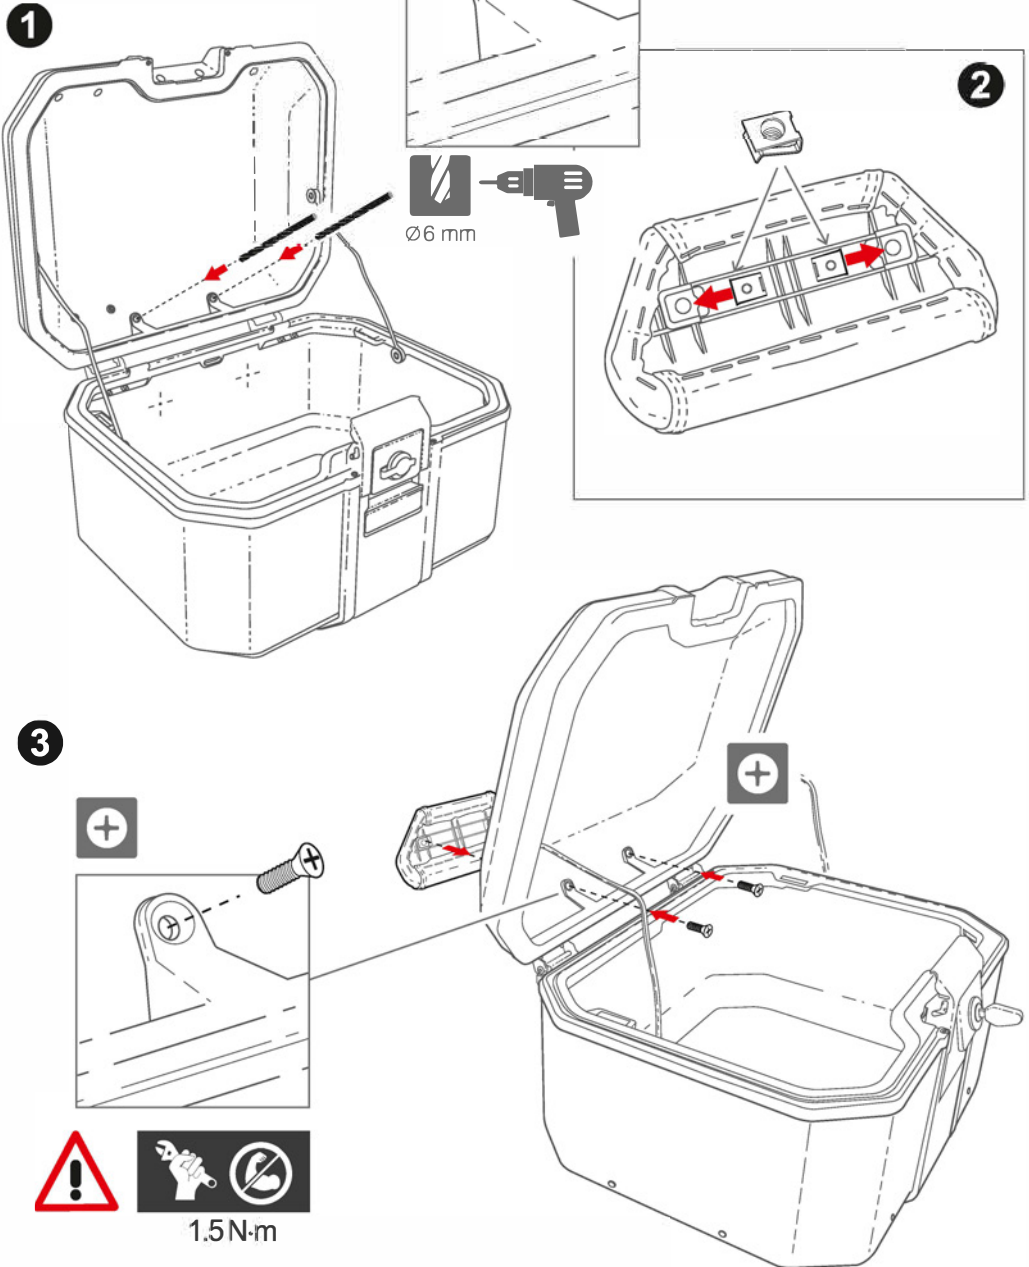

RÜCKENPOLSTER

Back pad / Dorsale / Almohadilla de espalda / Imbottitura dorsale

Art.Nr: 30165-300

An der vorhandenen Einkerbung bohren.
Drill at the existing notch.
Percer à l'encoche existante.

3

1 N·m