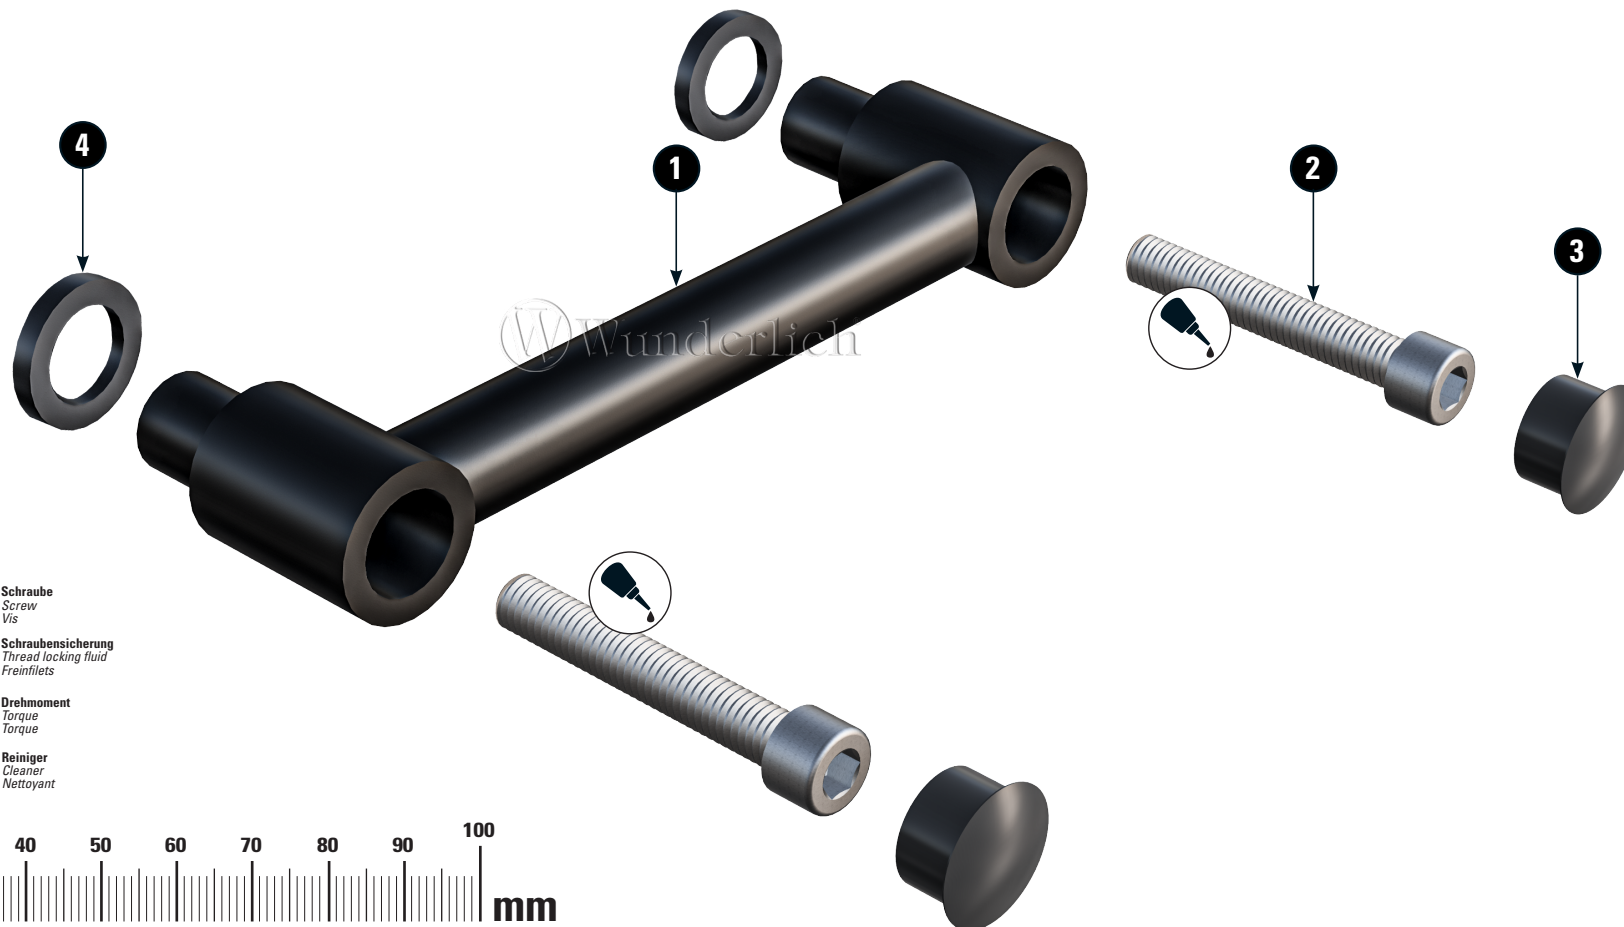

AUFBOCKHEBEL

Lifting handle | Poignée de levage | asa de elevación | maniglia di sollevamento

Art.-Nr: 90324-00x

LEGENDE/KEY/FILE LÉGENDE

-  **Anbau Tipp**
Fitting tip
Astuce de montage
-  **Achtung**
Attention
Attention
-  **Vergrößerung**
Magnification
Grossissement
-  **Montagepaste**
Fitting lubricant
Lubrifiant de montage

-  **Schraube**
Screw
Vis
-  **Schraubensicherung**
Thread locking fluid
Freinfilets
- | |
|----|
| M |
| Nm |

Drehmoment
Torque
Torque
-  **Reiniger**
Cleaner
Nettoyant

#	BEZEICHNUNG / DESCRIPTION DE / EN / FR	DIN	ISO	MENGE / QUANTITY
1	Aufbockhebel / Lifting handle <small>Die Farben der Abbildungen dienen nur der Veranschaulichung. The colors are for illustrating purposes only. Les couleurs utilisées sont à titre indicatif seulement.</small>			1
2	Zylinderkopfschraube / Cylinder head screw M8x50 (21-25Nm 15-18ft-lbs)	912Z	4762Z	2
3	Abdeckkappe / Cover cap			2
4	Hülse / sleeve			2