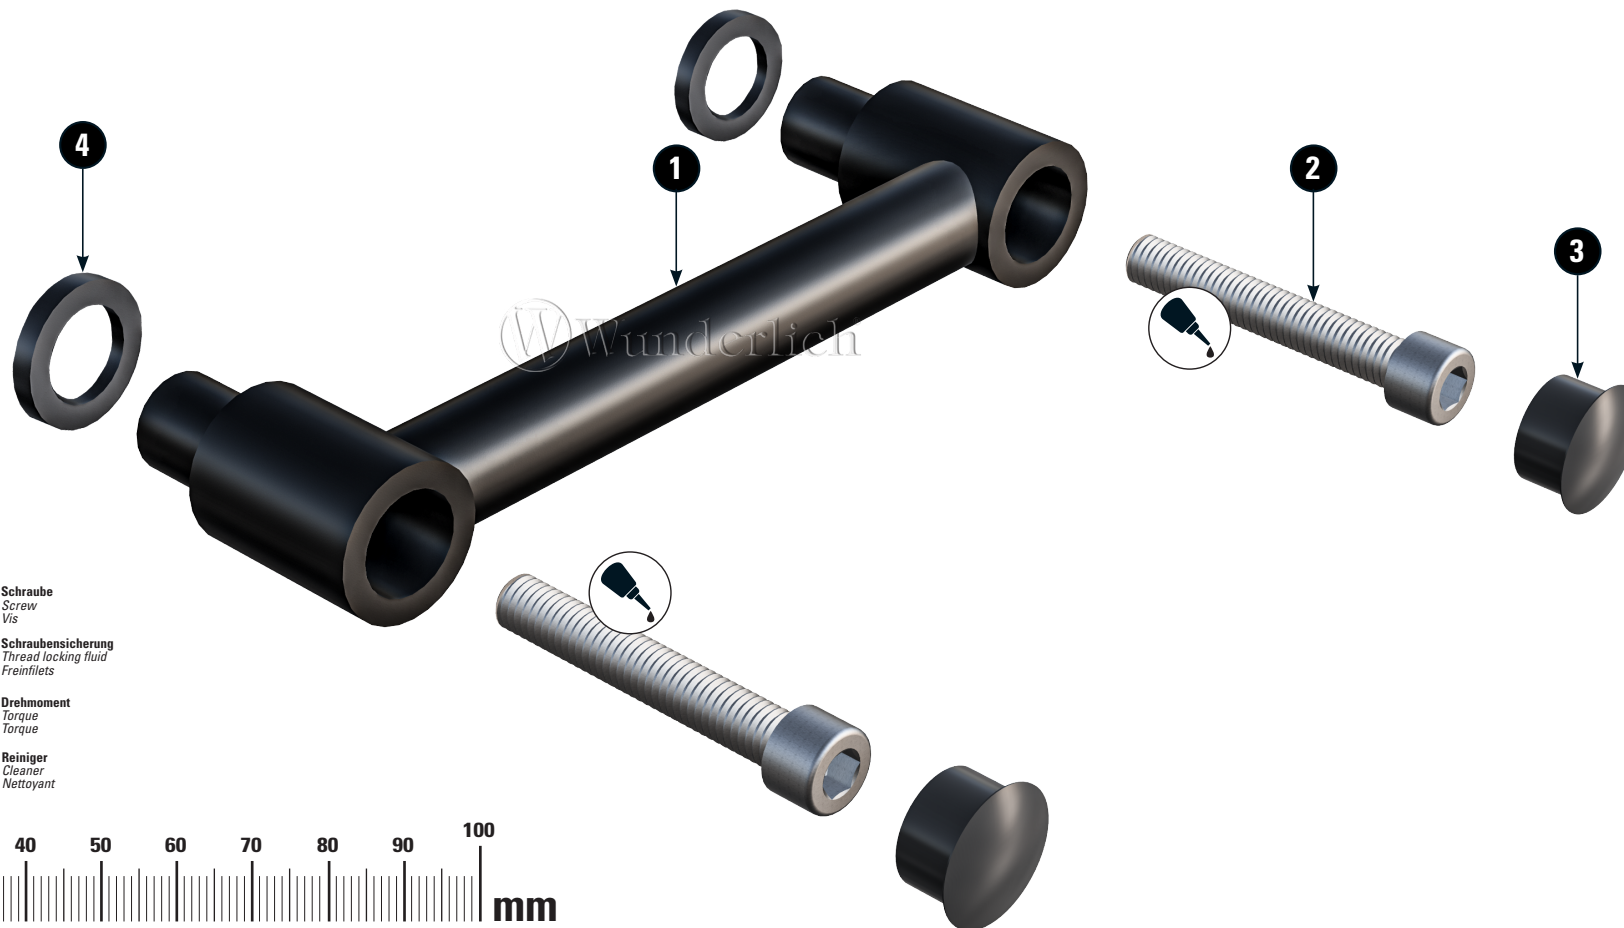

AUFBOCKHEBEL

Lifting handle | Poignée de levage | asa de elevación | maniglia di sollevamento

Art.-Nr: 90324-00x

LEGENDE/KEY/FILE LÉGENDE

-  **Anbau Tipp**
Fitting tip
Astuce de montage
-  **Achtung**
Attention
Attention
-  **Vergrößerung**
Magnification
Grossissement
-  **Montagepaste**
Fitting lubricant
Lubrifiant de montage

-  **Schraube**
Screw
Vis
-  **Schraubensicherung**
Thread locking fluid
Freiniflets
-  **Drehmoment**
Torque
Torque
-  **Reiniger**
Cleaner
Nettoyant

#	BEZEICHNUNG / DE DESCRIPTION / EN FR	DIN	ISO	MENGE QUANTITY
1	Aufbockhebel / Lifting handle <small>Die Farben der Abbildungen dienen nur der Veranschaulichung. The colors are for illustrating purposes only. Les couleurs utilisées sont à titre indicatif seulement.</small>			1
2	Zylinderkopfschraube / Cylinder head screw M8x50 (21-25Nm 15-18ft-lbs)	912Z	4762Z	2
3	Abdeckkappe / Cover cap			2
4	Hülse / sleeve			2