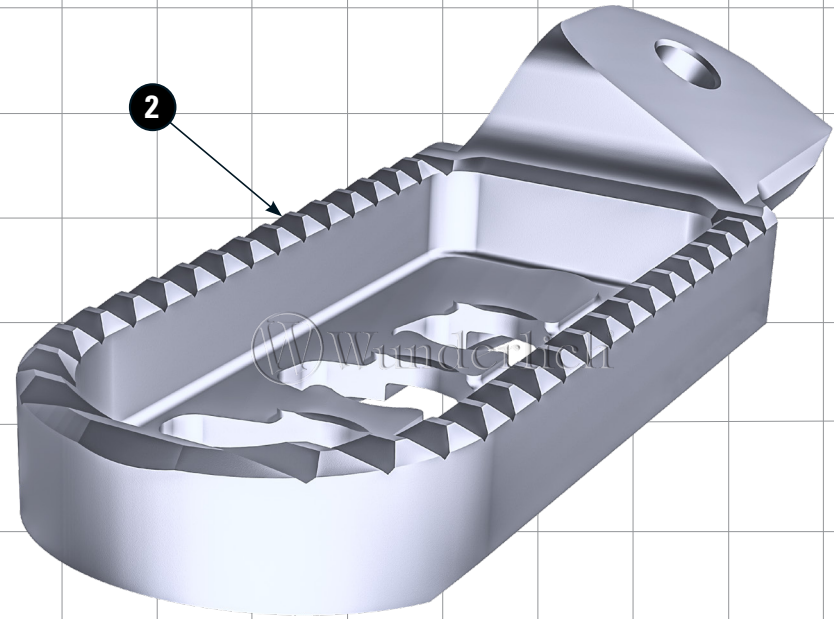

FUßRASTENSATZ ERGO

footrest | Repose-pied | Estribera | Pedana

Art.-Nr: 70320-XXX

! Wenn nötig, Schalt-/Bremshebel einstellen. Dabei ist auf die Freigängigkeit des Hinterrades zu achten.

Adjust the shift / brake lever if necessary. Make sure that the rear wheel moves freely.
Ajustez le levier de vitesse / frein si nécessaire. Assurez-vous que la roue arrière se déplace librement.

#	BEZEICHNUNG / DESCRIPTION	DE Die Farben der Abbildungen dienen nur der Veranschaulichung. / EN The colors are for illustrating purposes only.	DIN	ISO	MENGE QUANTITY
1	Fußraste (links) / footrest (left side)				1
2	Fußraste (rechts) / footrest (right side)				1