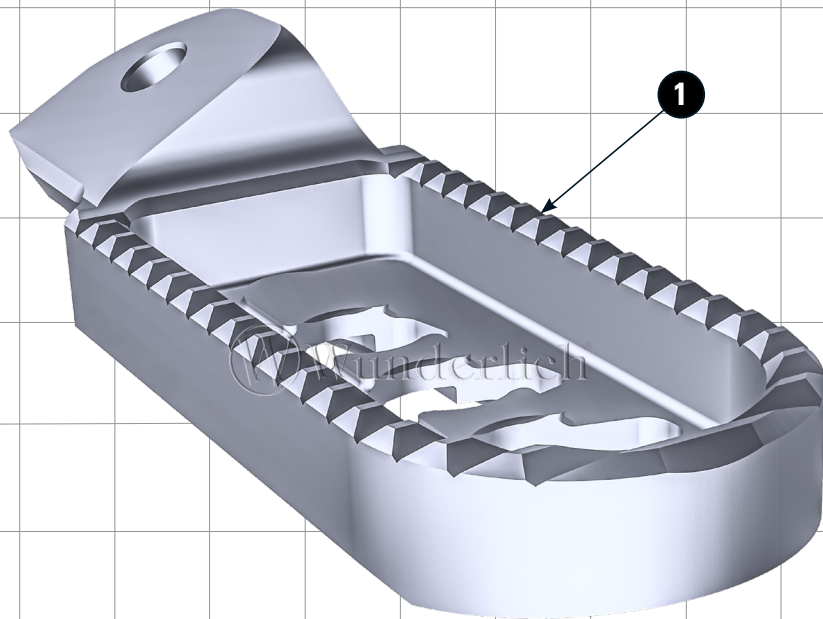

FUßRASTENSATZ ERGO

footrest | Repose-pied | Estribera | Pedana

Art.-Nr: 70320-XXX

! Wenn nötig, Schalt-/Bremshebel einstellen. Dabei ist auf die Freigängigkeit des Hinterrades zu achten.

Adjust the shift / brake lever if necessary. Make sure that the rear wheel moves freely.
Ajustez le levier de vitesse / frein si nécessaire. Assurez-vous que la roue arrière se déplace librement.

#	BEZEICHNUNG / DESCRIPTION	DE Die Farben der Abbildungen dienen nur der Veranschaulichung. / EN The colors are for illustrating purposes only.	DIN	ISO	MENGE QUANTITY
1	Fußraste (links) / footrest (left side)				1
2	Fußraste (rechts) / footrest (right side)				1

LEGENDE/KEY/FILE LÉGENDE

Anbautipp
Fitting tip
Astuce de montage

Achtung
Attention
Attention

Vergrößerung
Magnification
Grossissement

Schraube
Screw
Vis

Schraubensicherung
Thread locking fluid
Freinfilets

Drehmoment
Torque
Torque