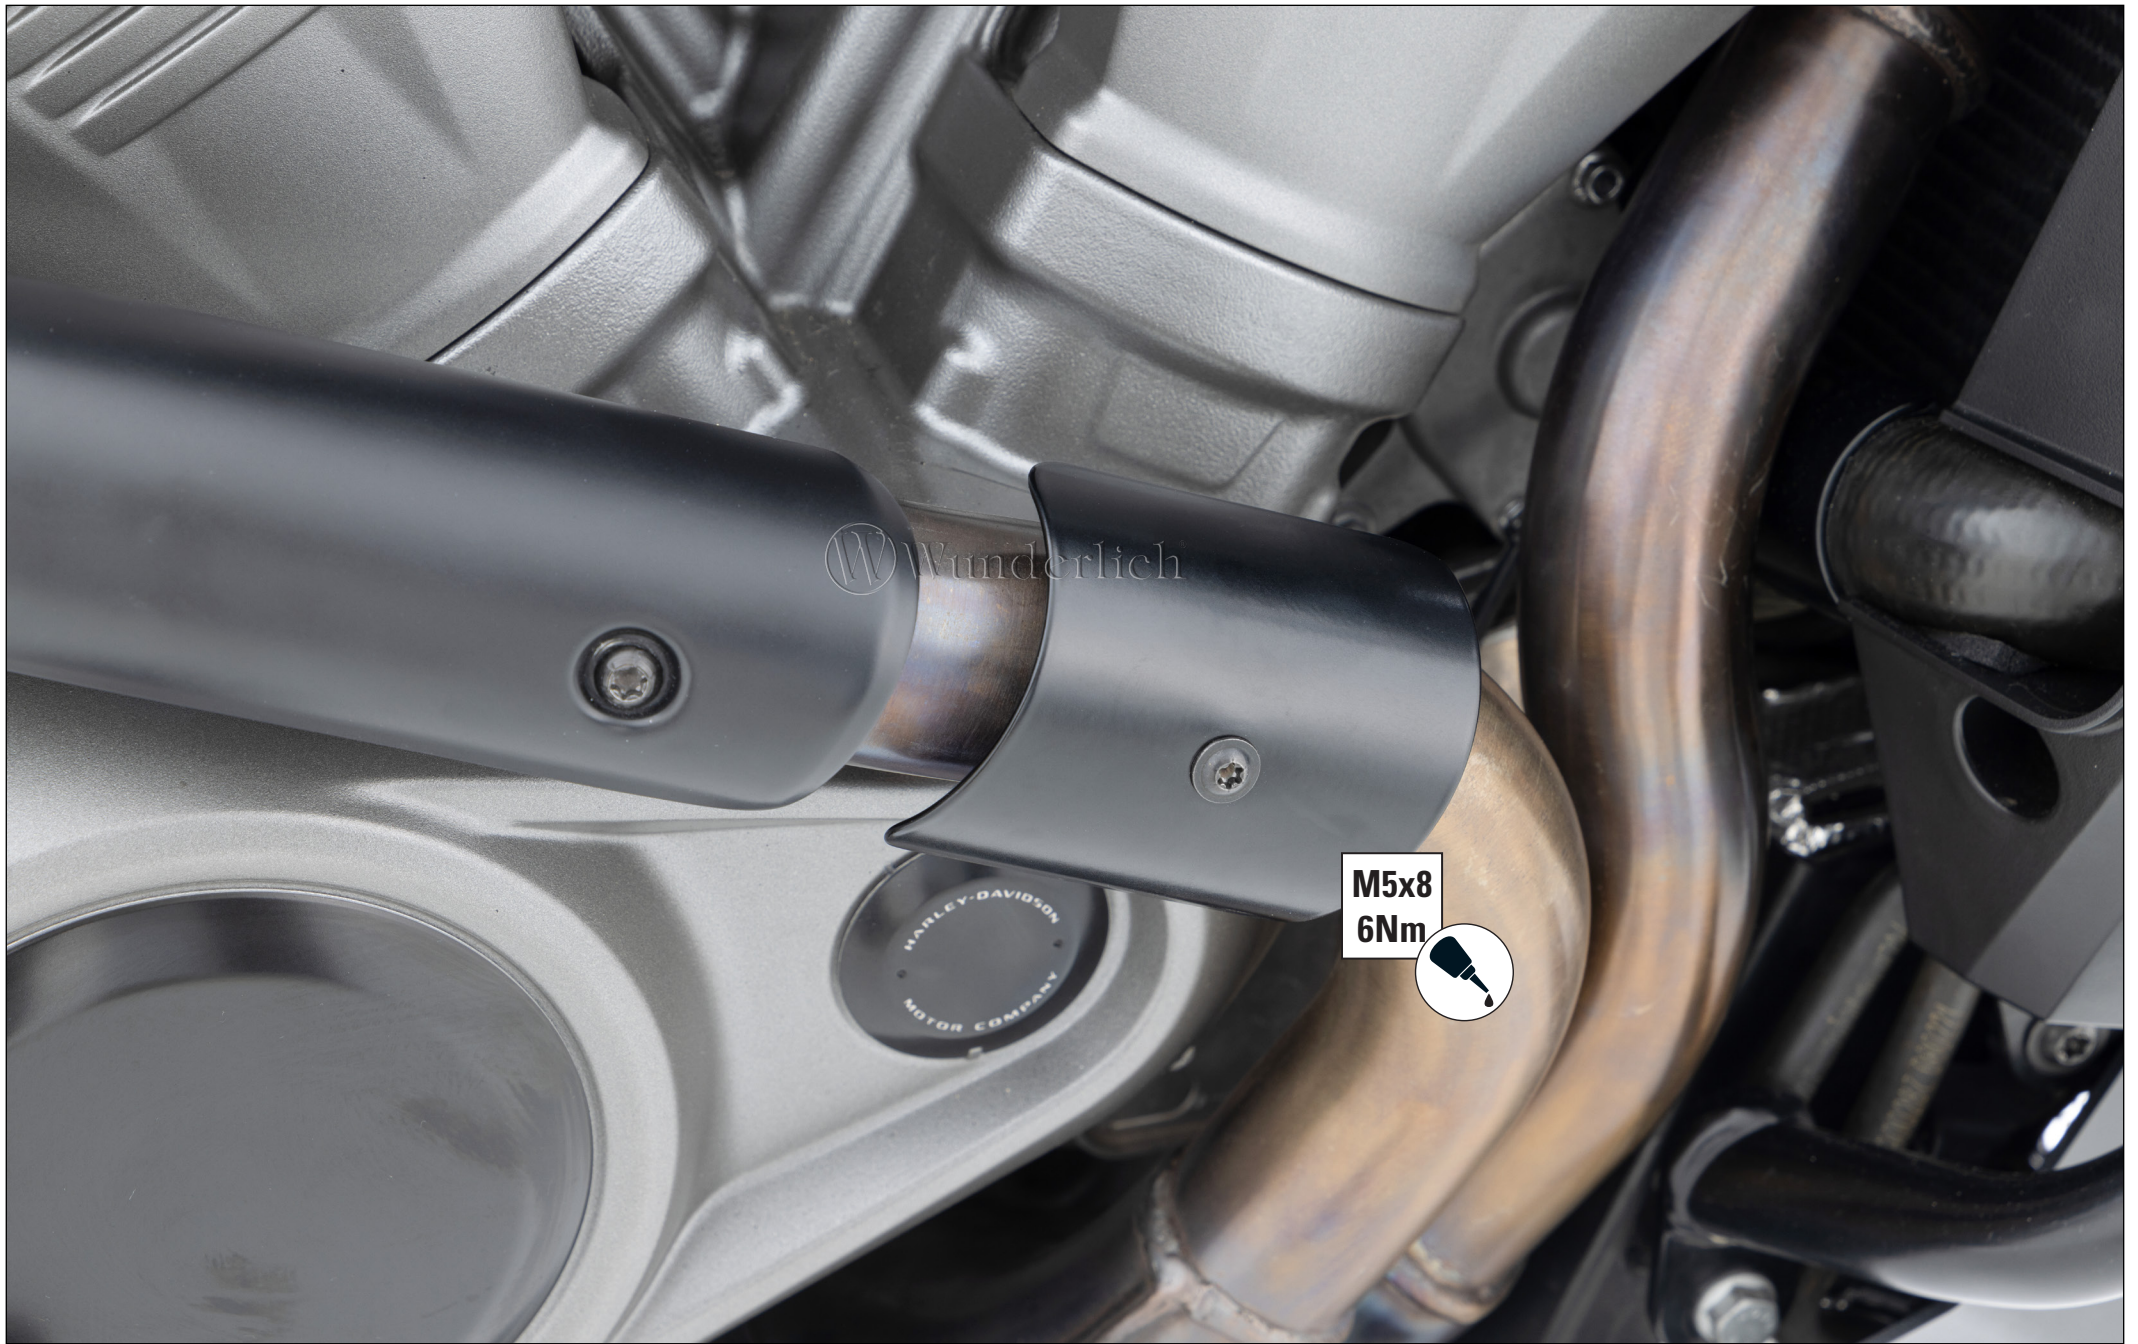

HITZESCHUTZ

heat protection

Art.-Nr: 90289-002

LEGENDE/Key/file Légende

-  **Anbau Tipp**
Fitting tip
Astuce de montage
-  **Achtung**
Attention
Attention
-  **Vergrößerung**
Magnification
Grossissement
-  **Montagepaste**
Fitting lubricant
Lubrifiant de montage
-  **Schraube**
Screw
Vis
-  **Schraubensicherung**
Thread locking fluid
Freinfilets
-  **Drehmoment**
Torque
Torque
-  **reinigen/entfetten**
Cleaner
Nettoyant

#	Bauteil component composant	DE Die Farben der Abbildungen dienen nur der Veranschaulichung. EN The colors are for illustrating purposes only. FR Les couleurs utilisées sont à titre indicatif seulement.	DIN	ISO	Menge quantity quantité
1	Linsenflanschschraube / Lens head screw	M5x8	7381	7381	1
2	Hitzeschutz / Head protection				1
3	Halter / Bracket				1
4	Gewindeschelle / Clamp				1
5	Schraubensicherung / Thread locker				1