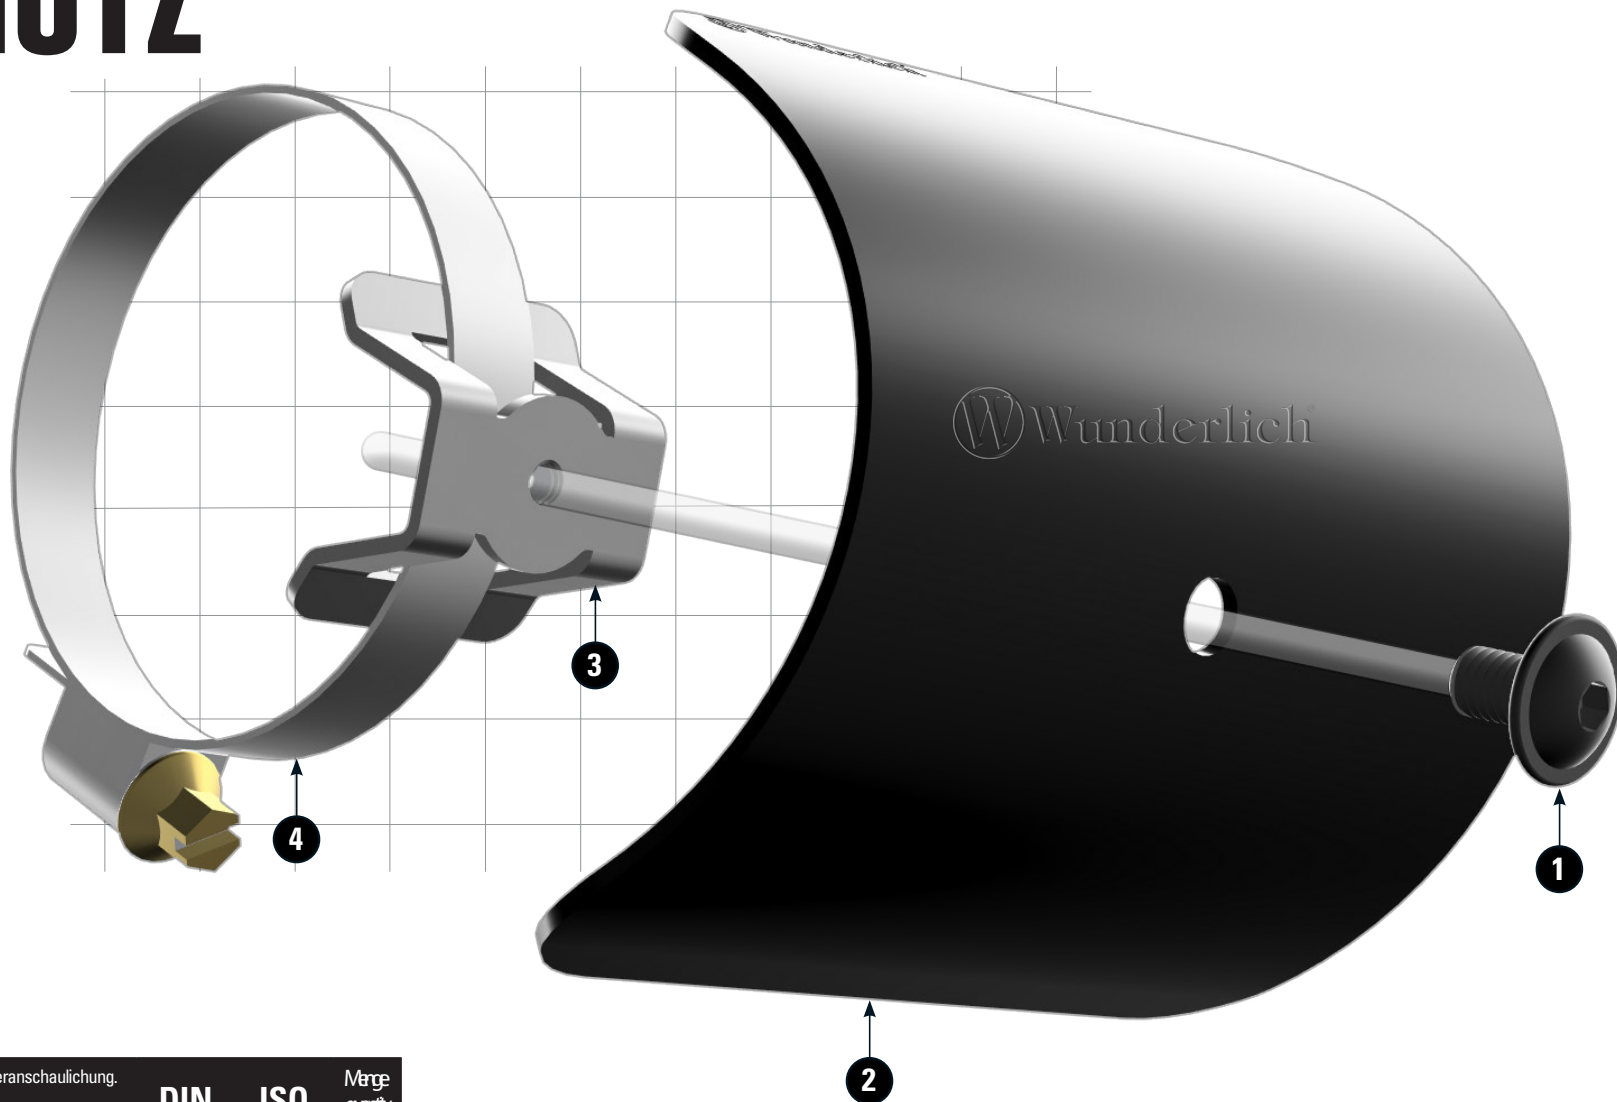

HITZESCHUTZ

heat protection

Art.-Nr: 90289-002

LEGENDE/Key/file Légende

-  **Anbau Tipp**
Fitting tip
Astuce de montage
-  **Achtung**
Attention
Attention
-  **Vergrößerung**
Magnification
Grossissement
-  **Montagepaste**
Fitting lubricant
Lubrifiant de montage
-  **Schraube**
Screw
Vis
-  **Schraubensicherung**
Thread locking fluid
Freinfilets
-  **Drehmoment**
Torque
Torque
-  **reinigen/entfetten**
Cleaner
Nettoyant

#	Bauteil component composant	DE Die Farben der Abbildungen dienen nur der Veranschaulichung. EN The colors are for illustrating purposes only. FR Les couleurs utilisées sont à titre indicatif seulement.	DIN	ISO	Menge quantity quantité
1	Linsenflanschschraube / Lens head screw	M5x8	7381	7381	1
2	Hitzeschutz / Head protection				1
3	Halter / Bracket				1
4	Gewindeschelle / Clamp				1
5	Schraubensicherung / Thread locker				1

W Wunderlich

M5x8
6Nm