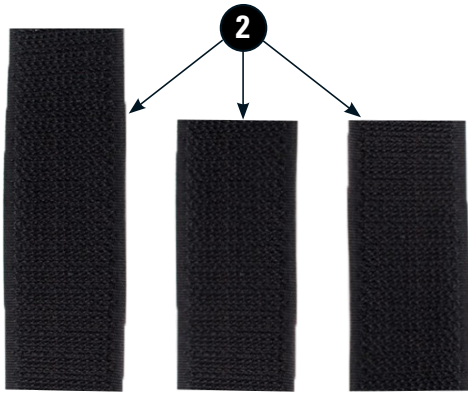

COCKPITTASCHE

Cockpit bag | Sacoche de cockpit | Bolsa para salpicadero | Borsa da cruscotto

Art.-Nr: 70340-000

LEGENDE / Key / file Légende

-  **Anbau Tipp**
Fitting tip
Astuce de montage
-  **Achtung**
Attention
Attention
-  **Vergößerung**
Magnification
Grossissement
-  **Montagepaste**
Fitting lubricant
Lubrifiant de montage

-  **Schraube**
Screw
Vis
-  **Schraubensicherung**
Thread locking fluid
Freinfilets
-  **Drehmoment**
Torque
Torque
-  **Reiniger**
Cleaner
Nettoyant

#	Bauteil component composant	DE Die Farben der Abbildungen dienen nur der Veranschaulichung. EN The colors are for illustrating purposes only. FR Les couleurs utilisées sont à titre indicatif seulement.	DIN	ISO	Menge quantity quantité
1	Cockpittasche / Cockpit bag				1
2	Klettband / Velcro tape				3