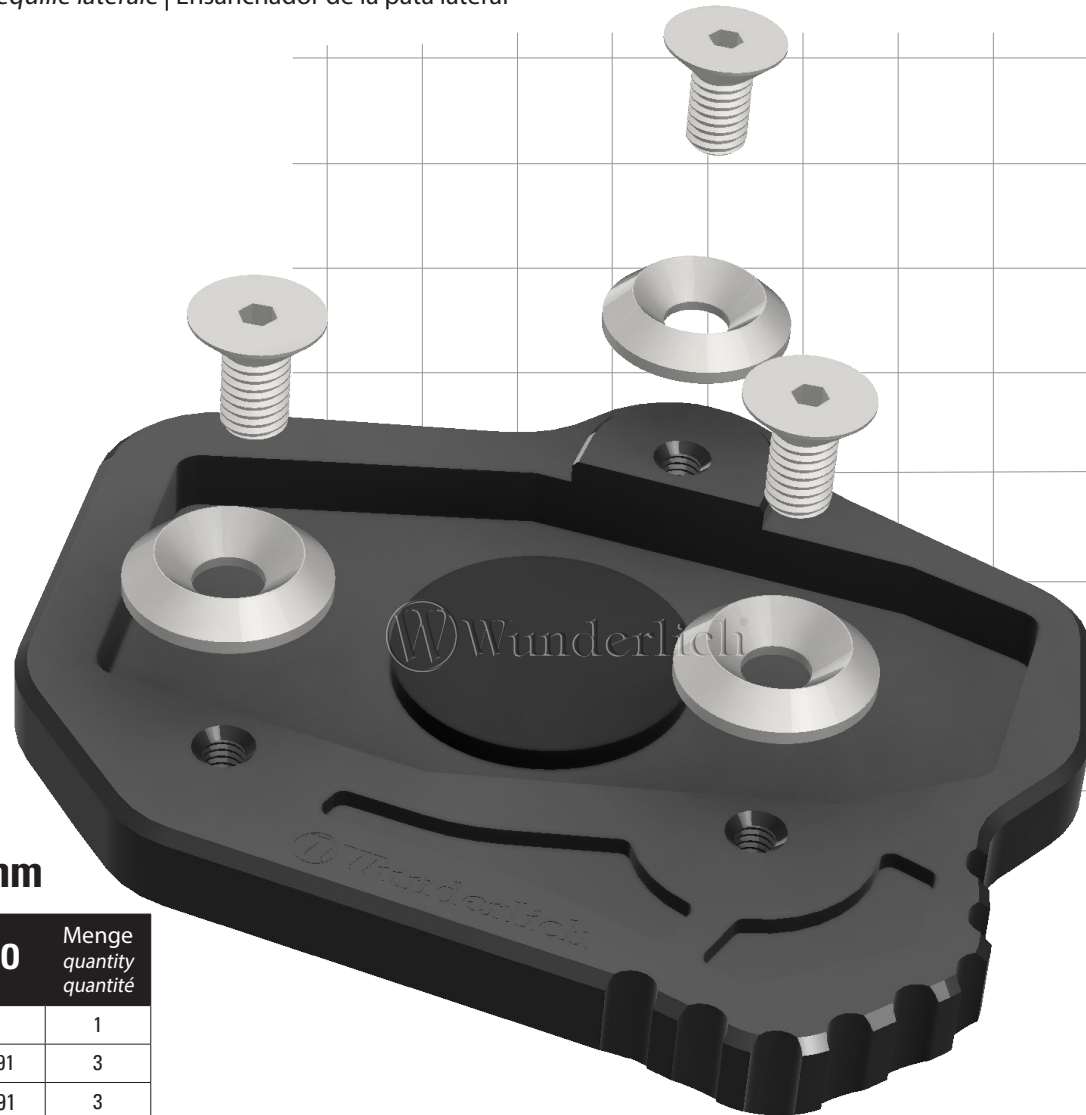

# SEITENSTÄNDER-AUFLAGENVERGRÖßERUNG

Side Stand Enlarger | Estensione per il cavalletto laterale | Elargisseur de béquille latérale | Ensanchador de la pata lateral

Art.-Nr: 71395-102

## LEGENDE/KEY/FILE LÉGENDE

-  **Anbau Tipp**  
Fitting tip  
Astuce de montage
-  **Achtung**  
Attention  
Attention
-  **Vergößerung**  
Magnification  
Grossissement
-  **Montagepaste**  
Fitting lubricant  
Lubrifiant de montage
-  **Schraube**  
Screw  
Vis
-  **Schraubensicherung**  
Thread locking fluid  
Freiniflets
-  **Drehmoment**  
Torque  
Torque
-  **Reiniger**  
Cleaner  
Nettoyant

| # | Bauteil<br>component<br>composant                | DE Die Farben der Abbildungen dienen nur der Veranschaulichung.<br>EN The colors are for illustrating purposes only.<br>FR Les couleurs utilisées sont à titre indicatif seulement. | DIN  | ISO  | Menge<br>quantity<br>quantité |
|---|--|---|------|------|-------------------------------|
| 1 | Auflagenvergrößerung / Side stand enlarger       |   |      |      | 1                             |
| 2 | Senkscheibe / Countersunk washer                 |   | 7991 | 7991 | 3                             |
| 3 | Senkkopfschraube / Countersunk screw M5x10 4,5NM |   | 7991 | 7991 | 3                             |
| 4 | Moosgummi / Foam rubber                          |   |      |      | 1                             |
| 5 | Schraubensicherung / screw lock                  |   |      |      | 1                             |

1

2

3