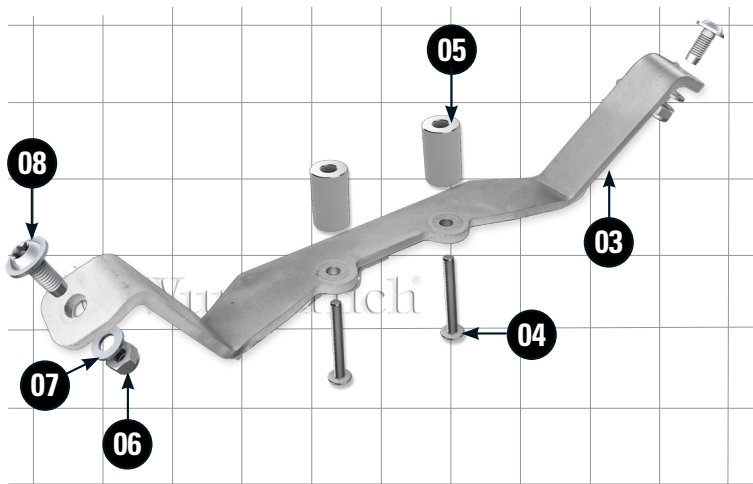

# KOFFERTRÄGER EXTREME

Case carrier Extreme | Portamaletas Extreme | Porte-bagages Extreme | Supporto per valigie Extreme

Art.-Nr: 71600-00X

LEGENDE/Key/file Légende

-  **Anbau Tipp**  
Fitting tip  
Astuce de montage
-  **Achtung**  
Attention  
Attention
-  **Vergrößerung**  
Magnification  
Grossissement
-  **Montagepaste**  
Fitting lubricant  
Lubrifiant de montage
-  **Schraube**  
Screw  
Vis
-  **Schraubensicherung**  
Thread locking fluid  
Freiniflets
-  **Drehmoment**  
Torque  
Torque
-  **Reiniger**  
Cleaner  
Nettoyant

#	BEZEICHNUNG / DESCRIPTION	DE EN FR	Die Farben der Abbildungen dienen nur der Veranschaulichung. The colors are for illustrating purposes only. Les couleurs utilisées sont à titre indicatif seulement.	DIN	ISO	
1	Kofferträger links / Carrier left side					1
2	Kofferträger rechts / Carrier right side					1
3	Halter / Bracket					1
4	Linsenflanschschraube / Lens head screw M6 x 20			7381A2	7381A2	2
5	Hülse / Sleeve					2
6	Sechskantmutter / Hexagon nut			985A2	10511	4
7	U-Scheibe / Washer M8					4
8	Linsenflanschschraube / Lens head screw M8 x 20			7381A2	7381A2	4
9	Verbindungsstrebe / Compound strut					1
10	Distanzscheibe / Distance washer M8					2
11	Schraubensicherung / Thread locking fluid					1
12	Stopfen / Plug					2

1

2

**Sozius Fußastenträger demontieren.**  
Remove the pillion footrest.  
Déposer le repose-pieds du passager

**Bitte alle Anbauteile lose am Fahrzeug vormontieren und ausrichten. Erst danach die Schrauben nach Vorgabe anziehen.**

3

**V-MAX**  
**130 KM/H**

Wunderlich

MAX 10KG