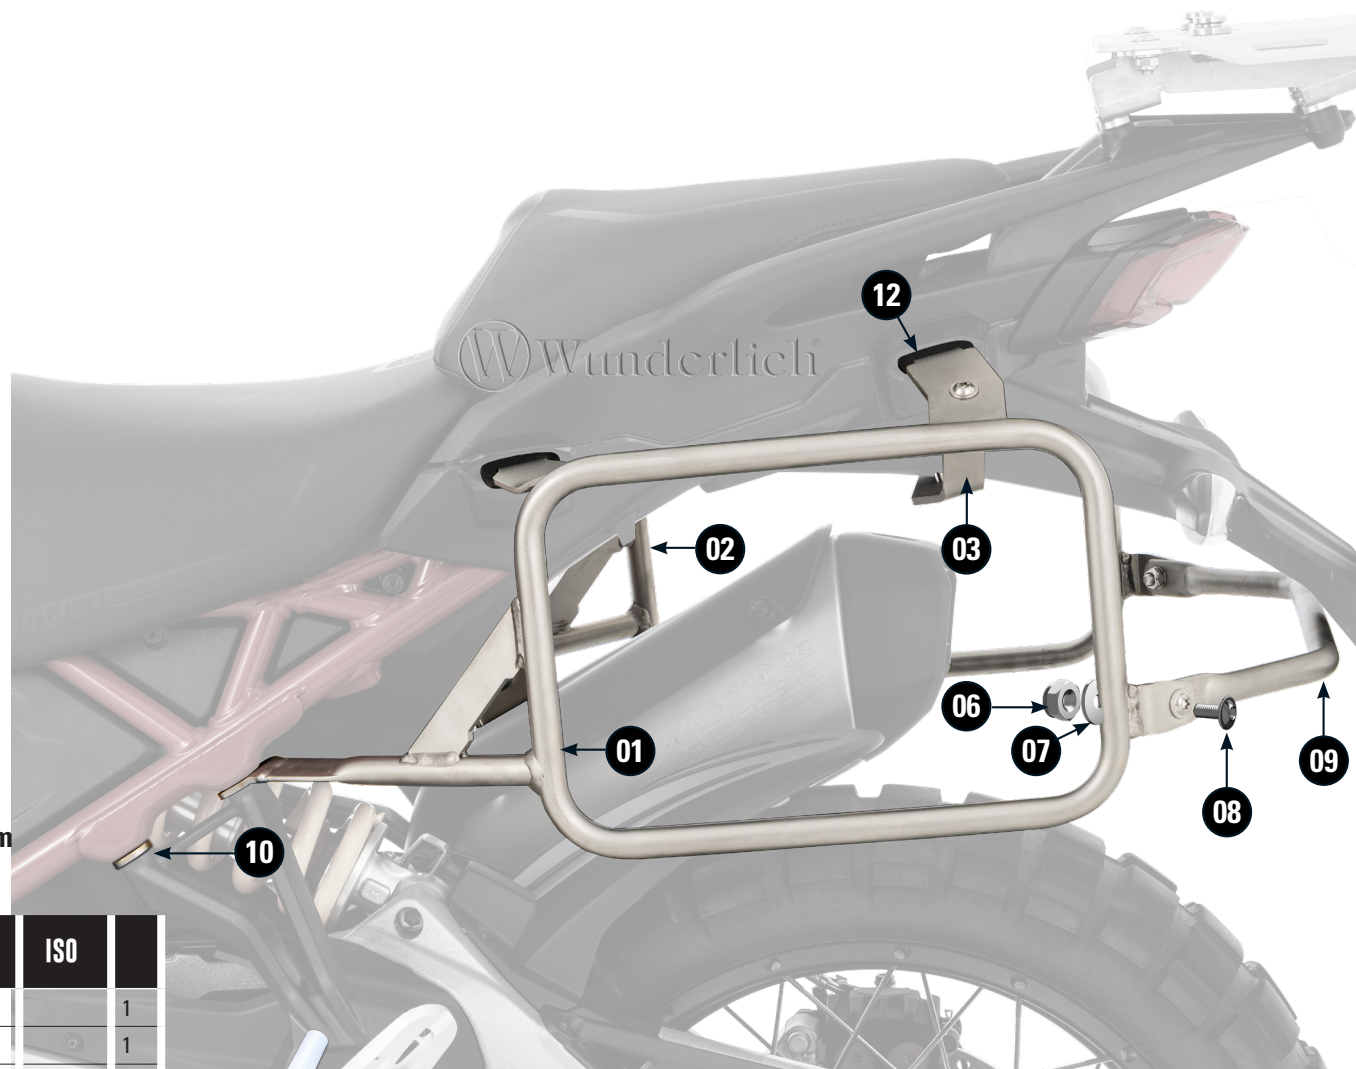

# KOFFERTRÄGER EXTREME

Case carrier Extreme | Portamaletas Extreme | Porte-bagages Extreme | Supporto per valigie Extreme

Art.-Nr: 71600-00X

LEGENDE/Key/file Légende

-  **Anbau Tipp**  
Fitting tip  
Astuce de montage
-  **Achtung**  
Attention  
Attention
-  **Vergrößerung**  
Magnification  
Grossissement
-  **Montagepaste**  
Fitting lubricant  
Lubrifiant de montage
-  **Schraube**  
Screw  
Vis
-  **Schraubensicherung**  
Thread locking fluid  
Freiniflets
-  **Drehmoment**  
Torque  
Torque
-  **Reiniger**  
Cleaner  
Nettoyant

#	BEZEICHNUNG / DESCRIPTION	DE EN FR	Die Farben der Abbildungen dienen nur der Veranschaulichung. The colors are for illustrating purposes only. Les couleurs utilisées sont à titre indicatif seulement.	DIN	ISO	
1	Kofferträger links / Carrier left side					1
2	Kofferträger rechts / Carrier right side					1
3	Halter / Bracket					1
4	Linsenflanschschraube / Lens head screw M6 x 20			7381A2	7381A2	2
5	Hülse / Sleeve					2
6	Sechskantmutter / Hexagon nut			985A2	10511	4
7	U-Scheibe / Washer M8					4
8	Linsenflanschschraube / Lens head screw M8 x 20			7381A2	7381A2	4
9	Verbindungsstrebe / Compound strut					1
10	Distanzscheibe / Distance washer M8					2
11	Schraubensicherung / Thread locking fluid					1
12	Stopfen / Plug					2

1

2

**Sozius Fußastenträger demontieren.**  
Remove the pillion footrest.  
Déposer le repose-pieds du passager

**Bitte alle Anbauteile lose am Fahrzeug vormontieren und ausrichten. Erst danach die Schrauben nach Vorgabe anziehen.**

3

**V-MAX**  
**130 KM/H**

Wunderlich

MAX 10KG