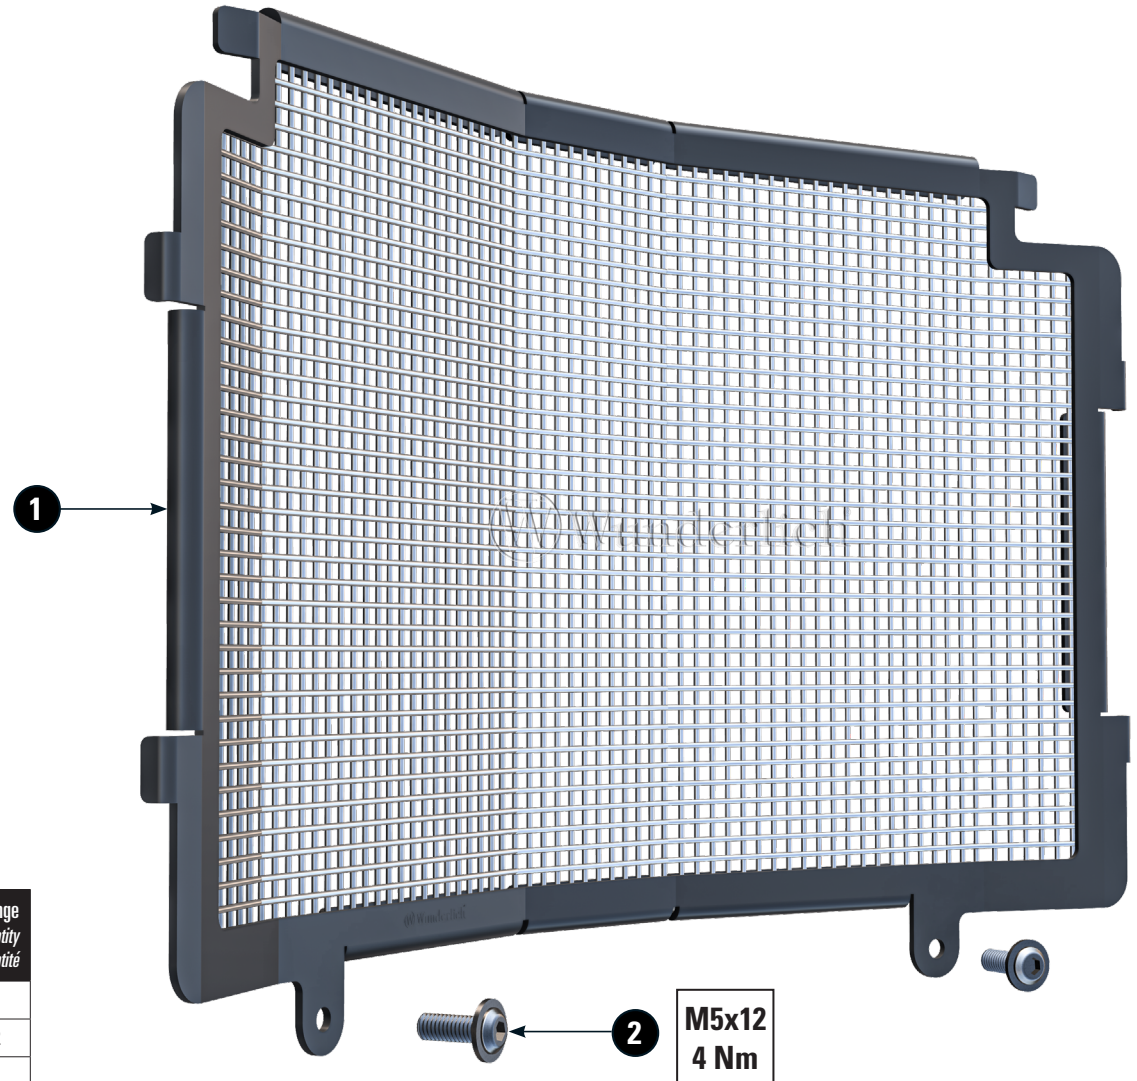

# WASSERKÜHLERSCHUTZ

radiator protection grille | Protector de radiador de agua | Protection de radiateur à eau | protezione radiatore

Art.-Nr: 70270-002

## LEGENDE/KEY/FILE LÉGENDE

-  **Anbau Tipp**  
Fitting tip  
Astuce de montage
-  **Achtung**  
Attention  
Attention
-  **Vergrößerung**  
Magnification  
Grossissement
-  **Montagepaste**  
Fitting lubricant  
Lubrifiant de montage

-  **Schraube**  
Screw  
Vis
-  **Schraubensicherung**  
Thread locking fluid  
Freiniflets
-  **Drehmoment**  
Torque  
Torque
-  **Reiniger**  
Cleaner  
Nettoyant

#	Bauteil component composant	DE Die Farben der Abbildungen dienen nur der Veranschaulichung. EN The colors are for illustrating purposes only. FR Les couleurs utilisées sont à titre indicatif seulement.	DIN	ISO	Menge quantity quantité
1	Wasserkühlerschutz / radiator protection grille				1
2	Linsenflanschschraube / lens head screw <b>M5x12</b>		7381SA2	7381SA2	2
3	Moosgummie / Foam rubber				1