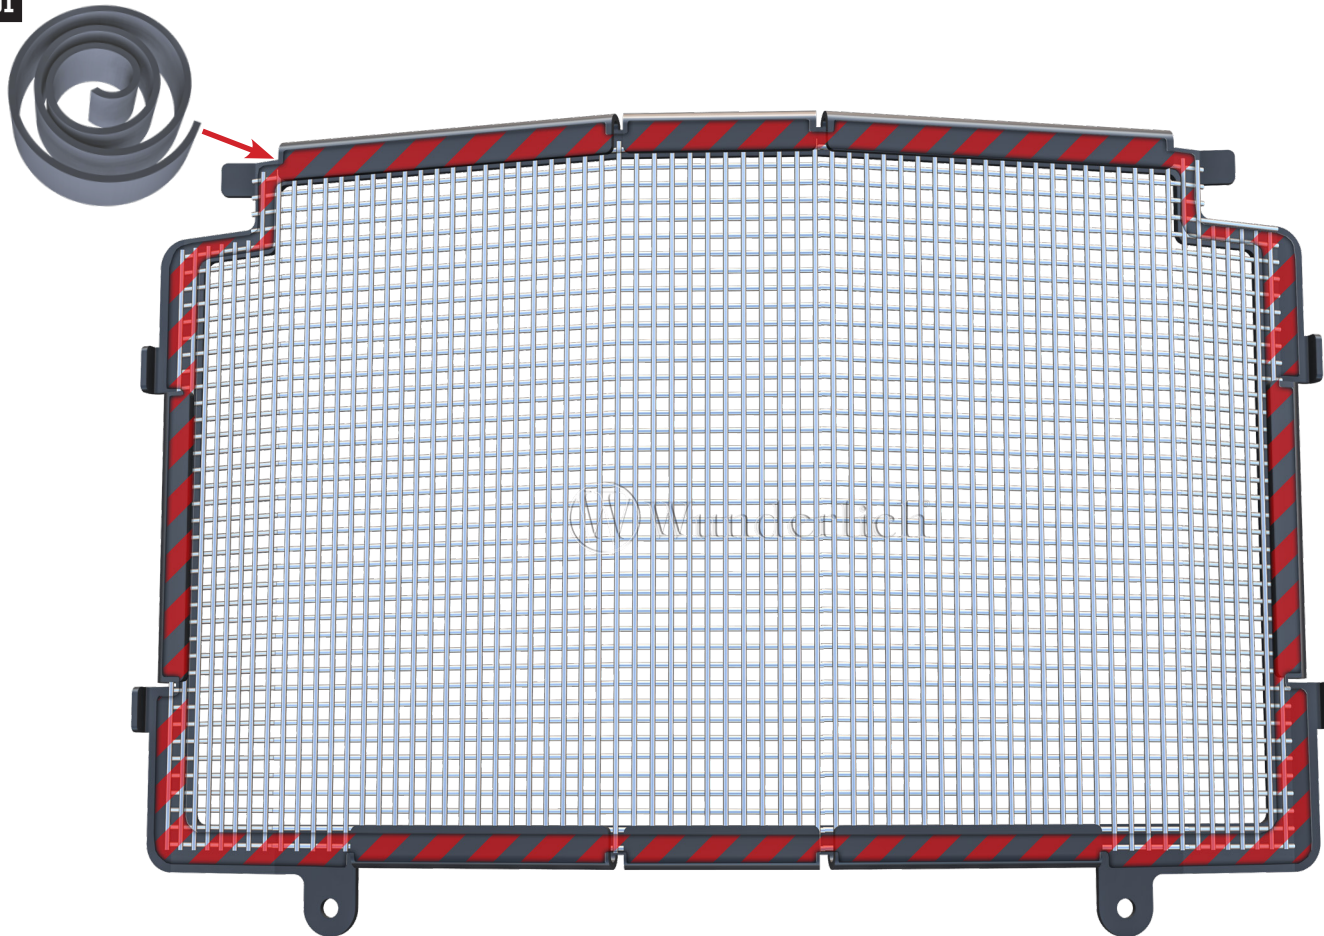

01

02

03

Die Kontaktflächen mit Moosgummi schützen.

Protect contact surfaces with foam rubber.

Protéger les surfaces de contact avec de la mousse de caoutchouc.

Markierte Fläche vor dem Bekleben entfetten

Degrease the marked area before sticking

Dégraissez la zone marquée avant de coller

02