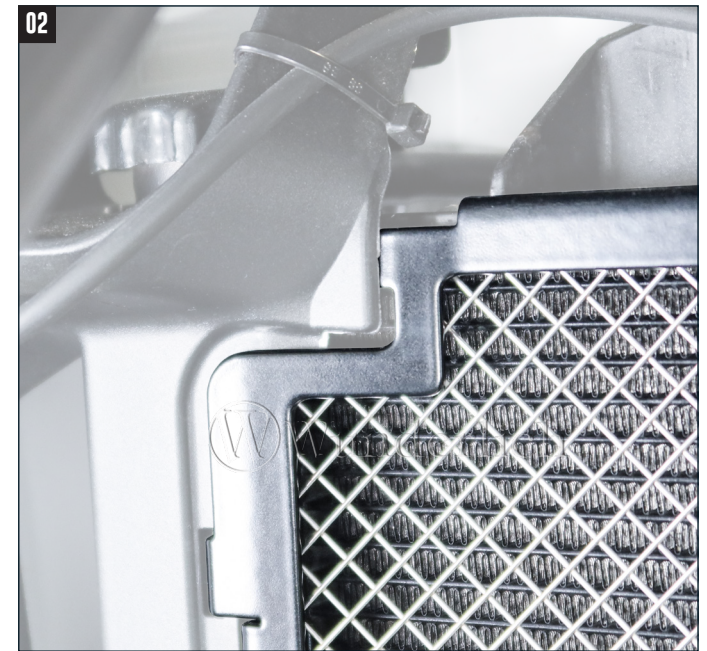

01

02

03

Die Kontaktflächen mit Moosgummi schützen.

Protect contact surfaces with foam rubber.

Protéger les surfaces de contact avec de la mousse de caoutchouc.

Markierte Fläche vor dem Bekleben entfetten

Degrease the marked area before sticking

Dégraissez la zone marquée avant de coller

02