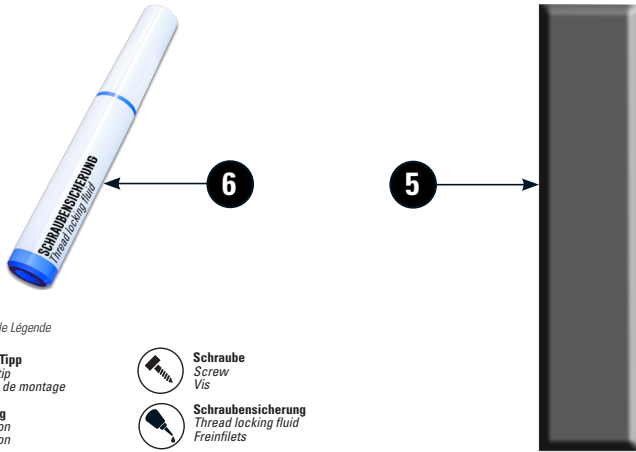

KOTFLÜGELVERLÄNGERUNG

Mudguard extension | Extension de garde-boue | Ampliación de guardabarros | Estensione para fango

Art.-Nr: 71370-002

LEGENDE / Key / file Légende

-  **Anbau Tipp**
Fitting tip
Astuce de montage
-  **Achtung**
Attention
Attention
-  **Vergrößerung**
Magnification
Grossissement
-  **Montagepaste**
Fitting lubricant
Lubrifiant de montage
-  **Schraube**
Screw
Vis
-  **Schraubensicherung**
Thread locking fluid
Freiniflets
-  **Drehmoment**
Torque
Torque
-  **Reiniger**
Cleaner
Nettoyant

#	Bauteil component composant	DE Die Farben der Abbildungen dienen nur der Veranschaulichung. EN The colors are for illustrating purposes only. FR Les couleurs utilisées sont à titre indicatif seulement.	DIN	ISO	Menge quantity quantité
1	Kotflügelverlängerung / mudguard extension				1
2	Halter (links) / Bracket (left side)				1
3	Halter (rechts) / Bracket (right side)				1
4	Linsenflanschschraube / Lens head screw M5x8		7381	7381	4
5	Doppelseitiges Klebeband / double-sided tape				12cm
6	Schraubensicherung / Thread locking fluid				1