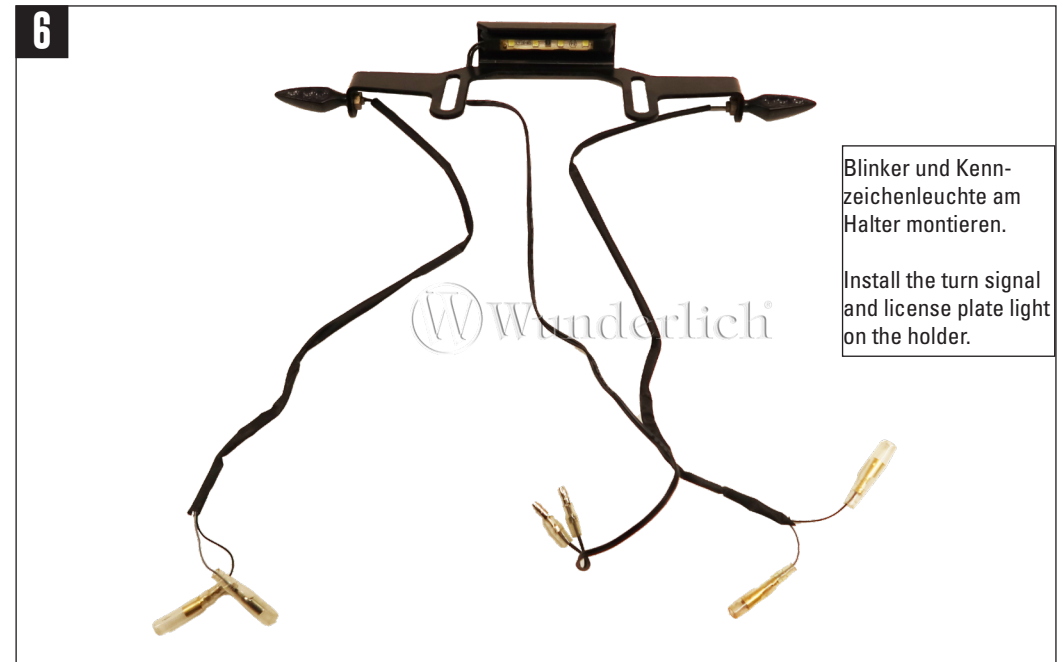

#	BEZEICHNUNG / DESCRIPTION	DE Die Farben der Abbildungen dienen nur der Veranschaulichung. EN The colors are for illustrating purposes only. FR Les couleurs utilisées sont à titre indicatif seulement.	DIN	ISO	MENGE QUANTITY
1	Kennzeichenbeleuchtungshalter / License plate light holder				1
2	Abdeckung / Cover				1
3	Kabelhalter / Cable holder				1
4	Linsenflanschschraube / Lens head screw	M6 x 16 6NM	7381	7381	2
5	Kennzeichenhalter/ License plate holder				1
6	LED Nummernschildbeleuchtung / LED license plate lighting				1
7	Kabelhalter / Cable holder				1
8	Halter Kennzeichenhalter / License plate holder				1
9	Linsenflanschschraube / Lens head screw	M4 x 6 2NM	7381	7381	2
10	Halteblech Heckumbau / Rear conversion retaining plate				1
11	Kennzeichenhalteblech / License plate holder				1
12	Linsenflanschschraube / Lens head screw	M5 x 14	7381	7381	3
13	Sechskantmuttern / Hex nut	M5	985	10511	3
14	Unterlegscheibe / Washer	M5	9021	7093	3
15	Unterlegscheibe PVC / Washer PVC	M6			3
16	Linsenflanschschraube / Lens head screw	M6 x 14 6NM	7381	7381	4
17	Schraubensicherung / Screw locking				1
18	Linsenflanschschraube / Lens head screw	M6 x 12 6NM	7381	7381	4
19	Unterlegscheibe / Washer	M6	9021	7093	4
20	Halter Reflektor/ Holder reflector				1
21	Rückstrahler rot / Reflector red				1
22	Unterlegscheibe / Washer	M5	9021	7093	2

LEGENDE/KEY/FILE LÉGENDE

-  **Anbau Tipp**
Fitting tip
Astuce de montage
-  **Achtung**
Attention
Attention
-  **Vergrößerung**
Magnification
Grossissement
-  **Montagepaste**
Fitting lubricant
Lubrifiant de montage

-  **Schraube**
Screw
Vis
-  **Schraubensicherung**
Thread locking fluid
Freinfilets
-  **Drehmoment**
Torque
Torque
-  **reinigen/entfetten**
Cleaner
Nettoyant

10

11

12

Kennzeichen nach StVZO ausrichten. Auf ausreichenden Abstand zum Reifen achten.
Align the license plate according to the regulation. Observe an adequate distance to the tire.