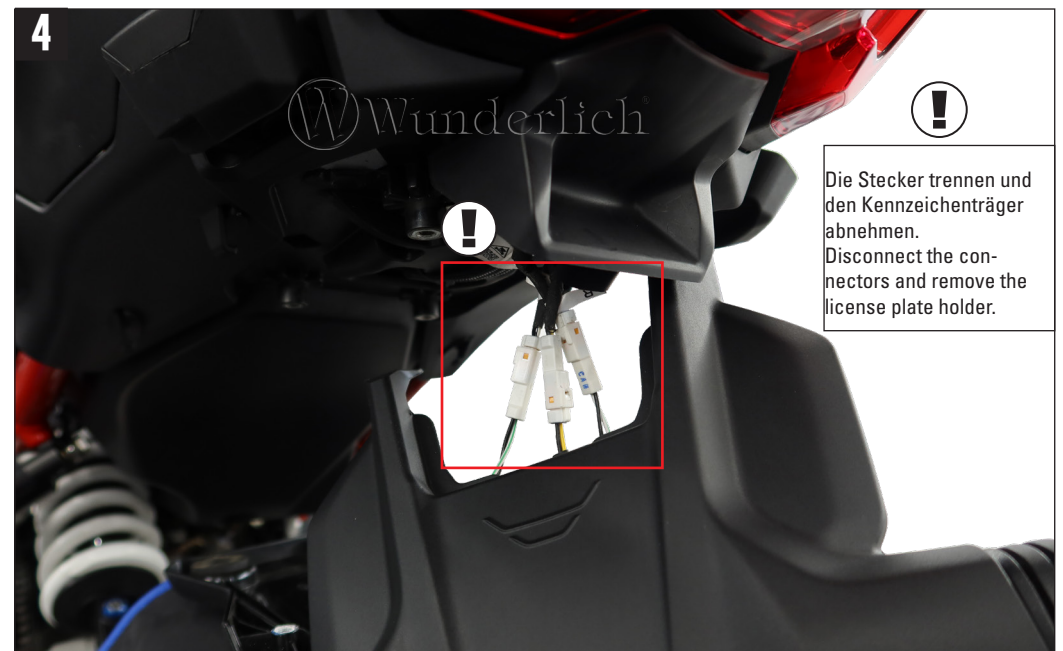

#	BEZEICHNUNG / DESCRIPTION	DE Die Farben der Abbildungen dienen nur der Veranschaulichung. EN The colors are for illustrating purposes only. FR Les couleurs utilisées sont à titre indicatif seulement.	DIN	ISO	MENGE QUANTITY
1	Kennzeichenbeleuchtungshalter / License plate light holder				1
2	Abdeckung / Cover				1
3	Kabelhalter / Cable holder				1
4	Linsenflanschschraube / Lens head screw	M6 x 16 6NM	7381	7381	2
5	Kennzeichenhalter/ License plate holder				1
6	LED Nummernschildbeleuchtung / LED license plate lighting				1
7	Kabelhalter / Cable holder				1
8	Halter Kennzeichenhalter / License plate holder				1
9	Linsenflanschschraube / Lens head screw	M4 x 6 2NM	7381	7381	2
10	Halteblech Heckumbau / Rear conversion retaining plate				1
11	Kennzeichenhalteblech / License plate holder				1
12	Linsenflanschschraube / Lens head screw	M5 x 14	7381	7381	3
13	Sechskantmuttern / Hex nut	M5	985	10511	3
14	Unterlegscheibe / Washer	M5	9021	7093	3
15	Unterlegscheibe PVC / Washer PVC	M6			3
16	Linsenflanschschraube / Lens head screw	M6 x 14 6NM	7381	7381	4
17	Schraubensicherung / Screw locking				1
18	Linsenflanschschraube / Lens head screw	M6 x 12 6NM	7381	7381	4
19	Unterlegscheibe / Washer	M6	9021	7093	4
20	Halter Reflektor/ Holder reflector				1
21	Rückstrahler rot / Reflector red				1
22	Unterlegscheibe / Washer	M5	9021	7093	2

-  **Schraube**
Screw
Vis
-  **Schraubensicherung**
Thread locking fluid
Freinfilets
-  **Drehmoment**
Torque
Torque
-  **reinigen/entfetten**
Cleaner
Nettoyant

10

11

12

Kennzeichen nach StVZO ausrichten. Auf ausreichenden Abstand zum Reifen achten.
Align the license plate according to the regulation. Observe an adequate distance to the tire.