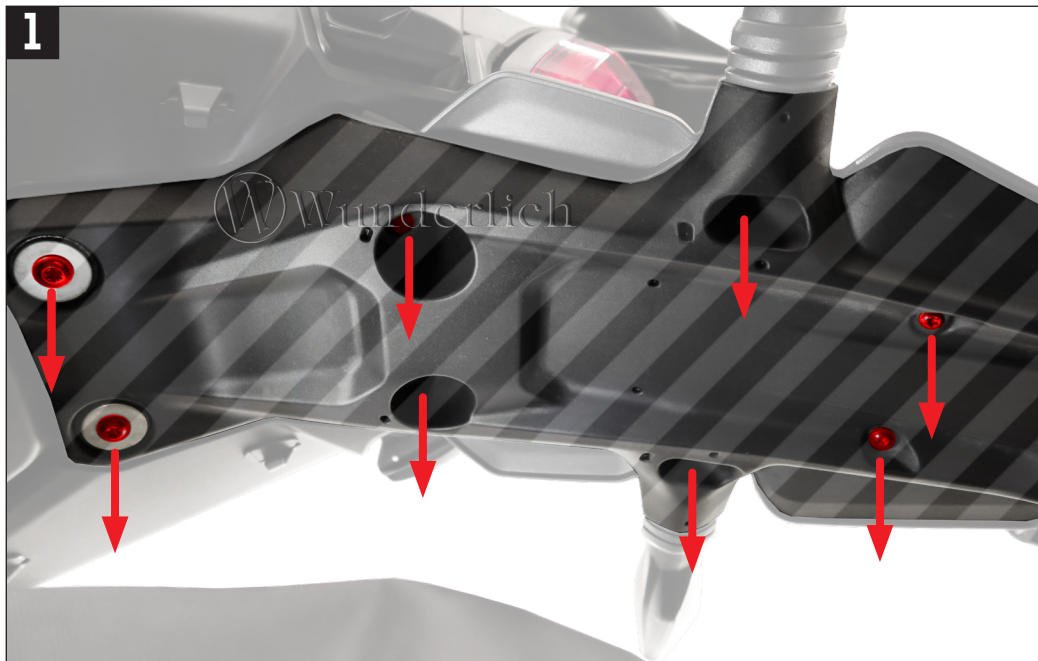

#	BEZEICHNUNG / DESCRIPTION	DE Die Farben der Abbildungen dienen nur der Veranschaulichung. EN The colors are for illustrating purposes only. FR Les couleurs utilisées sont à titre indicatif seulement.	DIN	ISO	MENGE QUANTITY
1	Kennzeichenbeleuchtungshalter / License plate light holder				1
2	Abdeckung / Cover				1
3	Kabelhalter / Cable holder				1
4	Linsenflanschschraube / Lens head screw	M6 x 16 6NM	7381	7381	2
5	Kennzeichenhalter/ License plate holder				1
6	LED Nummernschildbeleuchtung / LED license plate lighting				1
7	Kabelhalter / Cable holder				1
8	Halter Kennzeichenhalter / License plate holder				1
9	Linsenflanschschraube / Lens head screw	M4 x 6 2NM	7381	7381	2
10	Halteblech Heckumbau / Rear conversion retaining plate				1
11	Kennzeichenhalteblech / License plate holder				1
12	Linsenflanschschraube / Lens head screw	M5 x 14	7381	7381	3
13	Sechskantmuttern / Hex nut	M5	985	10511	3
14	Unterlegscheibe / Washer	M5	9021	7093	3
15	Unterlegscheibe PVC / Washer PVC	M6			3
16	Linsenflanschschraube / Lens head screw	M6 x 14 6NM	7381	7381	4
17	Schraubensicherung / Screw locking				1
18	Linsenflanschschraube / Lens head screw	M6 x 12 6NM	7381	7381	4
19	Unterlegscheibe / Washer	M6	9021	7093	4
20	Halter Reflektor/ Holder reflector				1
21	Rückstrahler rot / Reflector red				1
22	Unterlegscheibe / Washer	M5	9021	7093	2

LEGENDE/KEY/FILE LÉGENDE

-  **Anbau Tipp**
Fitting tip
Astuce de montage
-  **Achtung**
Attention
Attention
-  **Vergrößerung**
Magnification
Grossissement
-  **Montagepaste**
Fitting lubricant
Lubrifiant de montage

-  **Schraube**
Screw
Vis
-  **Schraubensicherung**
Thread locking fluid
Freinfilets
-  **Drehmoment**
Torque
Torque
-  **reinigen/entfetten**
Cleaner
Nettoyant

10

11

12

Kennzeichen nach StVZO ausrichten. Auf ausreichenden Abstand zum Reifen achten.
Align the license plate according to the regulation. Observe an adequate distance to the tire.