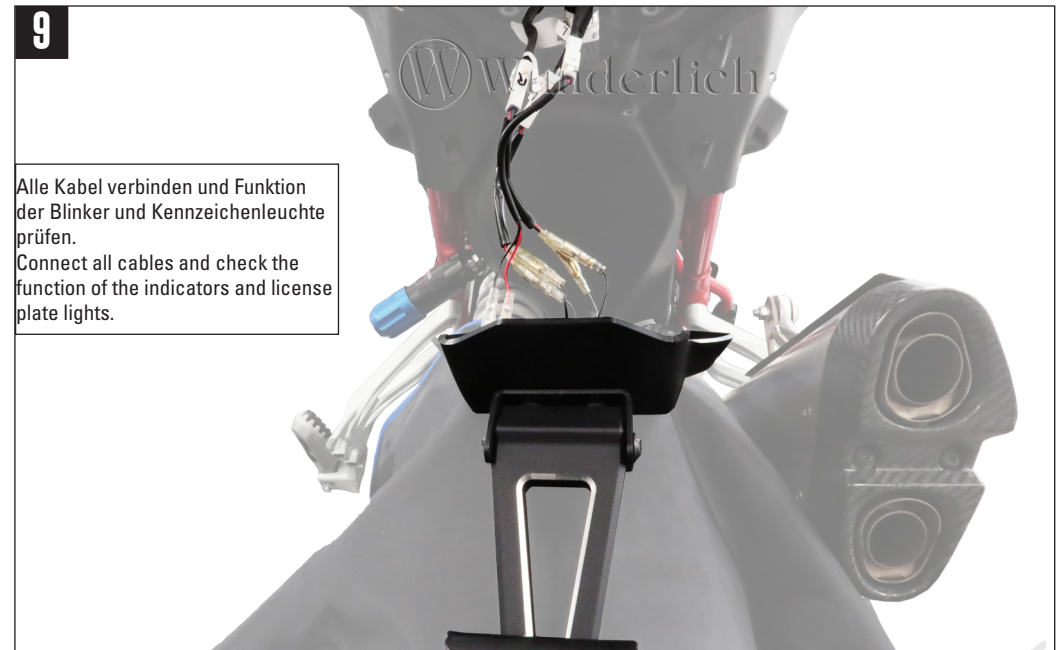

#	BEZEICHNUNG / DESCRIPTION	DE Die Farben der Abbildungen dienen nur der Veranschaulichung. EN The colors are for illustrating purposes only. FR Les couleurs utilisées sont à titre indicatif seulement.	DIN	ISO	MENGE QUANTITY
1	Kennzeichenbeleuchtungshalter / License plate light holder				1
2	Abdeckung / Cover				1
3	Kabelhalter / Cable holder				1
4	Linsenflanschschraube / Lens head screw	M6 x 16 6NM	7381	7381	2
5	Kennzeichenhalter/ License plate holder				1
6	LED Nummernschildbeleuchtung / LED license plate lighting				1
7	Kabelhalter / Cable holder				1
8	Halter Kennzeichenhalter / License plate holder				1
9	Linsenflanschschraube / Lens head screw	M4 x 6 2NM	7381	7381	2
10	Halteblech Heckumbau / Rear conversion retaining plate				1
11	Kennzeichenhalteblech / License plate holder				1
12	Linsenflanschschraube / Lens head screw	M5 x 14	7381	7381	3
13	Sechskantmuttern / Hex nut	M5	985	10511	3
14	Unterlegscheibe / Washer	M5	9021	7093	3
15	Unterlegscheibe PVC / Washer PVC	M6			3
16	Linsenflanschschraube / Lens head screw	M6 x 14 6NM	7381	7381	4
17	Schraubensicherung / Screw locking				1
18	Linsenflanschschraube / Lens head screw	M6 x 12 6NM	7381	7381	4
19	Unterlegscheibe / Washer	M6	9021	7093	4
20	Halter Reflektor/ Holder reflector				1
21	Rückstrahler rot / Reflector red				1
22	Unterlegscheibe / Washer	M5	9021	7093	2

-  **Schraube**
Screw
Vis
-  **Schraubensicherung**
Thread locking fluid
Freinfilets
-  **Drehmoment**
Torque
Torque
-  **reinigen/entfetten**
Cleaner
Nettoyant

10

11

12

Kennzeichen nach StVZO ausrichten. Auf ausreichenden Abstand zum Reifen achten.
Align the license plate according to the regulation. Observe an adequate distance to the tire.