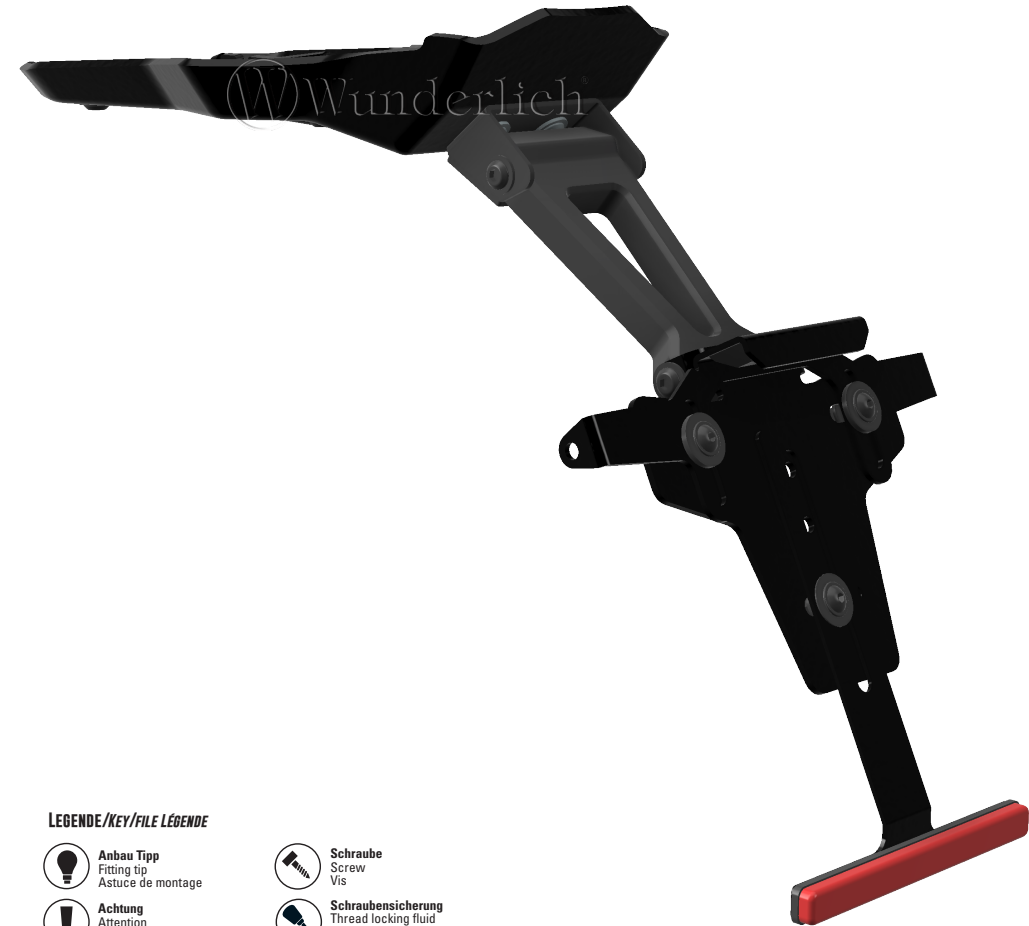

HECKUMBAU

Tail section with license plate holder / Transformation arrière avec porte-plaque minéralogique/ Modificación de colín con portamatrículas / Conversione posteriore con portatarga

Art.-Nr: 71220-002

#	BEZEICHNUNG / DESCRIPTION	DE Die Farben der Abbildungen dienen nur der Veranschaulichung. EN The colors are for illustrating purposes only. FR Les couleurs utilisées sont à titre indicatif seulement.	DIN	ISO	MENGE QUANTITY
1	Kennzeichenbeleuchtungshalter / License plate light holder				1
2	Abdeckung / Cover				1
3	Kabelhalter / Cable holder				1
4	Linsenflanschschraube / Lens head screw	M6 x 16 6NM	7381	7381	2
5	Kennzeichenhalter/ License plate holder				1
6	LED Nummernschildbeleuchtung / LED license plate lighting				1
7	Kabelhalter / Cable holder				1
8	Halter Kennzeichenhalter / License plate holder				1
9	Linsenflanschschraube / Lens head screw	M4 x 6 2NM	7381	7381	2
10	Halteblech Heckumbau / Rear conversion retaining plate				1
11	Kennzeichenhalteblech / License plate holder				1
12	Linsenflanschschraube / Lens head screw	M5 x 14	7381	7381	3
13	Sechskantmuttern / Hex nut	M5	985	10511	3
14	Unterlegscheibe / Washer	M5	9021	7093	3
15	Unterlegscheibe PVC / Washer PVC	M6			3
16	Linsenflanschschraube / Lens head screw	M6 x 14 6NM	7381	7381	4
17	Schraubensicherung / Screw locking				1
18	Linsenflanschschraube / Lens head screw	M6 x 12 6NM	7381	7381	4
19	Unterlegscheibe / Washer	M6	9021	7093	4
20	Halter Reflektor/ Holder reflector				1
21	Rückstrahler rot / Reflector red				1
22	Unterlegscheibe / Washer	M5	9021	7093	2

-  **Schraube**
Screw
Vis
-  **Schraubensicherung**
Thread locking fluid
Freinfilets
-  **Drehmoment**
Torque
Torque
-  **reinigen/entfetten**
Cleaner
Nettoyant

10

11

12

Kennzeichen nach StVZO ausrichten. Auf ausreichenden Abstand zum Reifen achten.
Align the license plate according to the regulation. Observe an adequate distance to the tire.