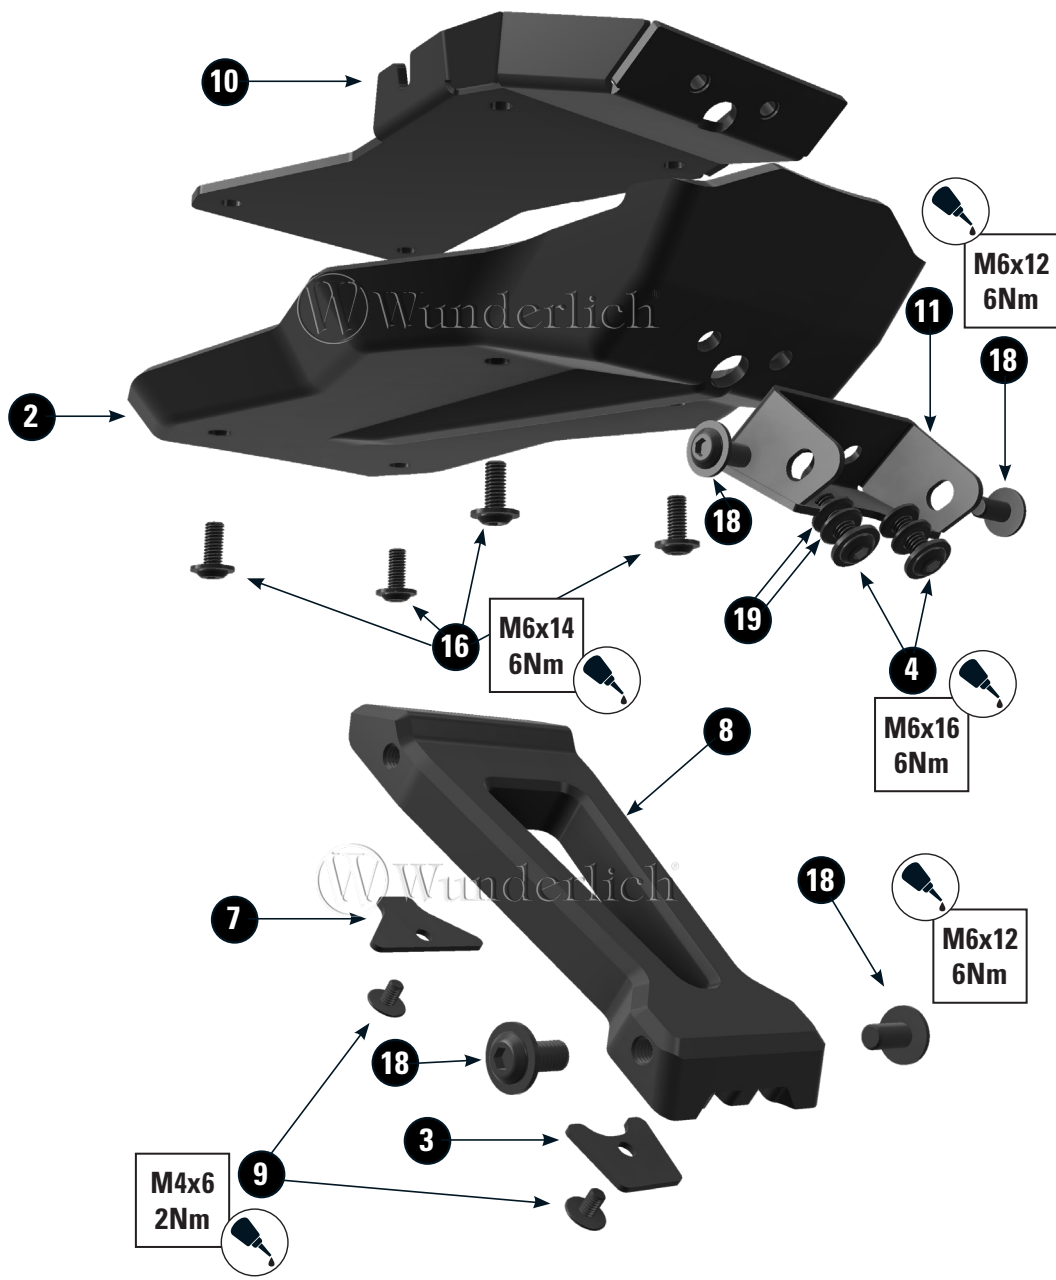

HECKUMBAU

Tail section with license plate holder / Transformation arrière avec porte-plaque minéralogique/ Modificación de colín con portamatrículas / Conversione posteriore con portatarga

Art.-Nr: 71220-002

#	BEZEICHNUNG / DESCRIPTION	DE Die Farben der Abbildungen dienen nur der Veranschaulichung. EN The colors are for illustrating purposes only. FR Les couleurs utilisées sont à titre indicatif seulement.	DIN	ISO	MENGE QUANTITY
1	Kennzeichenbeleuchtungshalter / License plate light holder				1
2	Abdeckung / Cover				1
3	Kabelhalter / Cable holder				1
4	Linsenflanschschraube / Lens head screw	M6 x 16 6NM	7381	7381	2
5	Kennzeichenhalter/ License plate holder				1
6	LED Nummernschildbeleuchtung / LED license plate lighting				1
7	Kabelhalter / Cable holder				1
8	Halter Kennzeichenhalter / License plate holder				1
9	Linsenflanschschraube / Lens head screw	M4 x 6 2NM	7381	7381	2
10	Halteblech Heckumbau / Rear conversion retaining plate				1
11	Kennzeichenhalteblech / License plate holder				1
12	Linsenflanschschraube / Lens head screw	M5 x 14	7381	7381	3
13	Sechskantmuttern / Hex nut	M5	985	10511	3
14	Unterlegscheibe / Washer	M5	9021	7093	3
15	Unterlegscheibe PVC / Washer PVC	M6			3
16	Linsenflanschschraube / Lens head screw	M6 x 14 6NM	7381	7381	4
17	Schraubensicherung / Screw locking				1
18	Linsenflanschschraube / Lens head screw	M6 x 12 6NM	7381	7381	4
19	Unterlegscheibe / Washer	M6	9021	7093	4
20	Halter Reflektor/ Holder reflector				1
21	Rückstrahler rot / Reflector red				1
22	Unterlegscheibe / Washer	M5	9021	7093	2

-  **Schraube**
Screw
Vis
-  **Schraubensicherung**
Thread locking fluid
Freinfilets
-  **Drehmoment**
Torque
Torque
-  **reinigen/entfetten**
Cleaner
Nettoyant

10

11

12

Kennzeichen nach StVZO ausrichten. Auf ausreichenden Abstand zum Reifen achten.
Align the license plate according to the regulation. Observe an adequate distance to the tire.