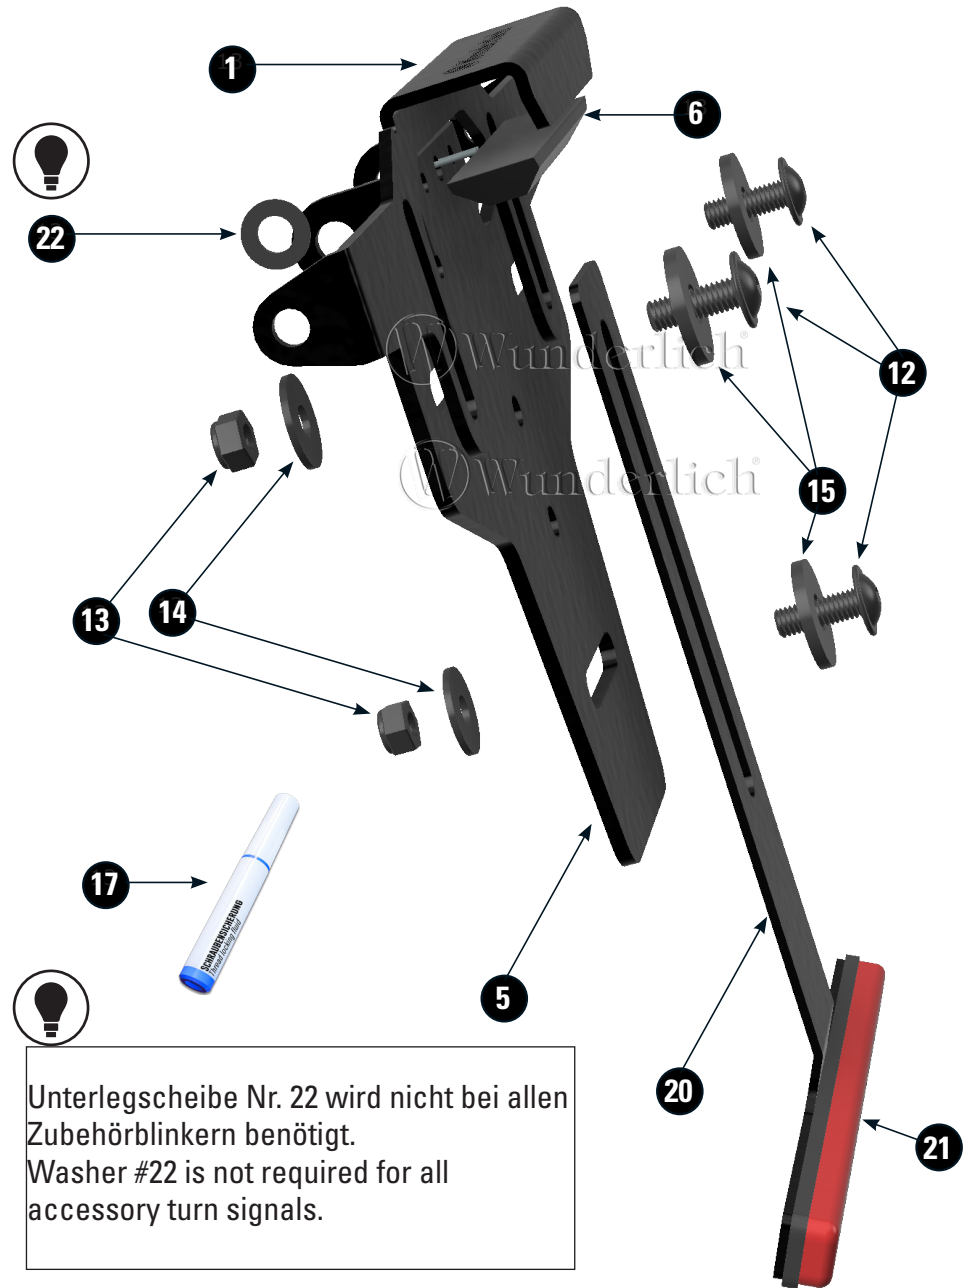

HECKUMBAU

Tail section with license plate holder / Transformation arrière avec porte-plaque minéralogique/ Modificación de colín con portamatrículas / Conversione posteriore con portatarga

Art.-Nr: 71220-002

#	BEZEICHNUNG / DESCRIPTION	DE Die Farben der Abbildungen dienen nur der Veranschaulichung. EN The colors are for illustrating purposes only. FR Les couleurs utilisées sont à titre indicatif seulement.	DIN	ISO	MENGE QUANTITY
1	Kennzeichenbeleuchtungshalter / License plate light holder				1
2	Abdeckung / Cover				1
3	Kabelhalter / Cable holder				1
4	Linsenflanschschraube / Lens head screw	M6 x 16 6NM	7381	7381	2
5	Kennzeichenhalter/ License plate holder				1
6	LED Nummernschildbeleuchtung / LED license plate lighting				1
7	Kabelhalter / Cable holder				1
8	Halter Kennzeichenhalter / License plate holder				1
9	Linsenflanschschraube / Lens head screw	M4 x 6 2NM	7381	7381	2
10	Halteblech Heckumbau / Rear conversion retaining plate				1
11	Kennzeichenhalteblech / License plate holder				1
12	Linsenflanschschraube / Lens head screw	M5 x 14	7381	7381	3
13	Sechskantmuttern / Hex nut	M5	985	10511	3
14	Unterlegscheibe / Washer	M5	9021	7093	3
15	Unterlegscheibe PVC / Washer PVC	M6			3
16	Linsenflanschschraube / Lens head screw	M6 x 14 6NM	7381	7381	4
17	Schraubensicherung / Screw locking				1
18	Linsenflanschschraube / Lens head screw	M6 x 12 6NM	7381	7381	4
19	Unterlegscheibe / Washer	M6	9021	7093	4
20	Halter Reflektor/ Holder reflector				1
21	Rückstrahler rot / Reflector red				1
22	Unterlegscheibe / Washer	M5	9021	7093	2

-  **Schraube**
Screw
Vis
-  **Schraubensicherung**
Thread locking fluid
Freinfilets
-  **Drehmoment**
Torque
Torque
-  **reinigen/entfetten**
Cleaner
Nettoyant

10

11

12

Kennzeichen nach StVZO ausrichten. Auf ausreichenden Abstand zum Reifen achten.
Align the license plate according to the regulation. Observe an adequate distance to the tire.