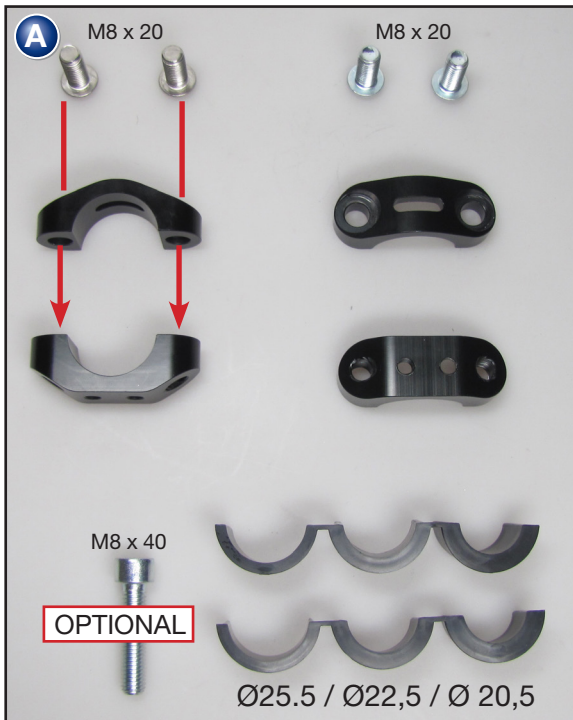

Klemmschelle

Bestellnummer 43580-001/002

Clamp

Part Number 43580-001/002

A pinza

Codice 43580-001/002

Clamp

Pièce 43580-001/002

Abrazadera

Pieza 43580-001/002

Achtung:
Anbaubeispiel!

Attention:
Example of installation!

News, Shop, Downloads + Informationen:
www.wunderlich.de

Kataloganforderung + Downloads:
www.wunderlich.de/Katalog